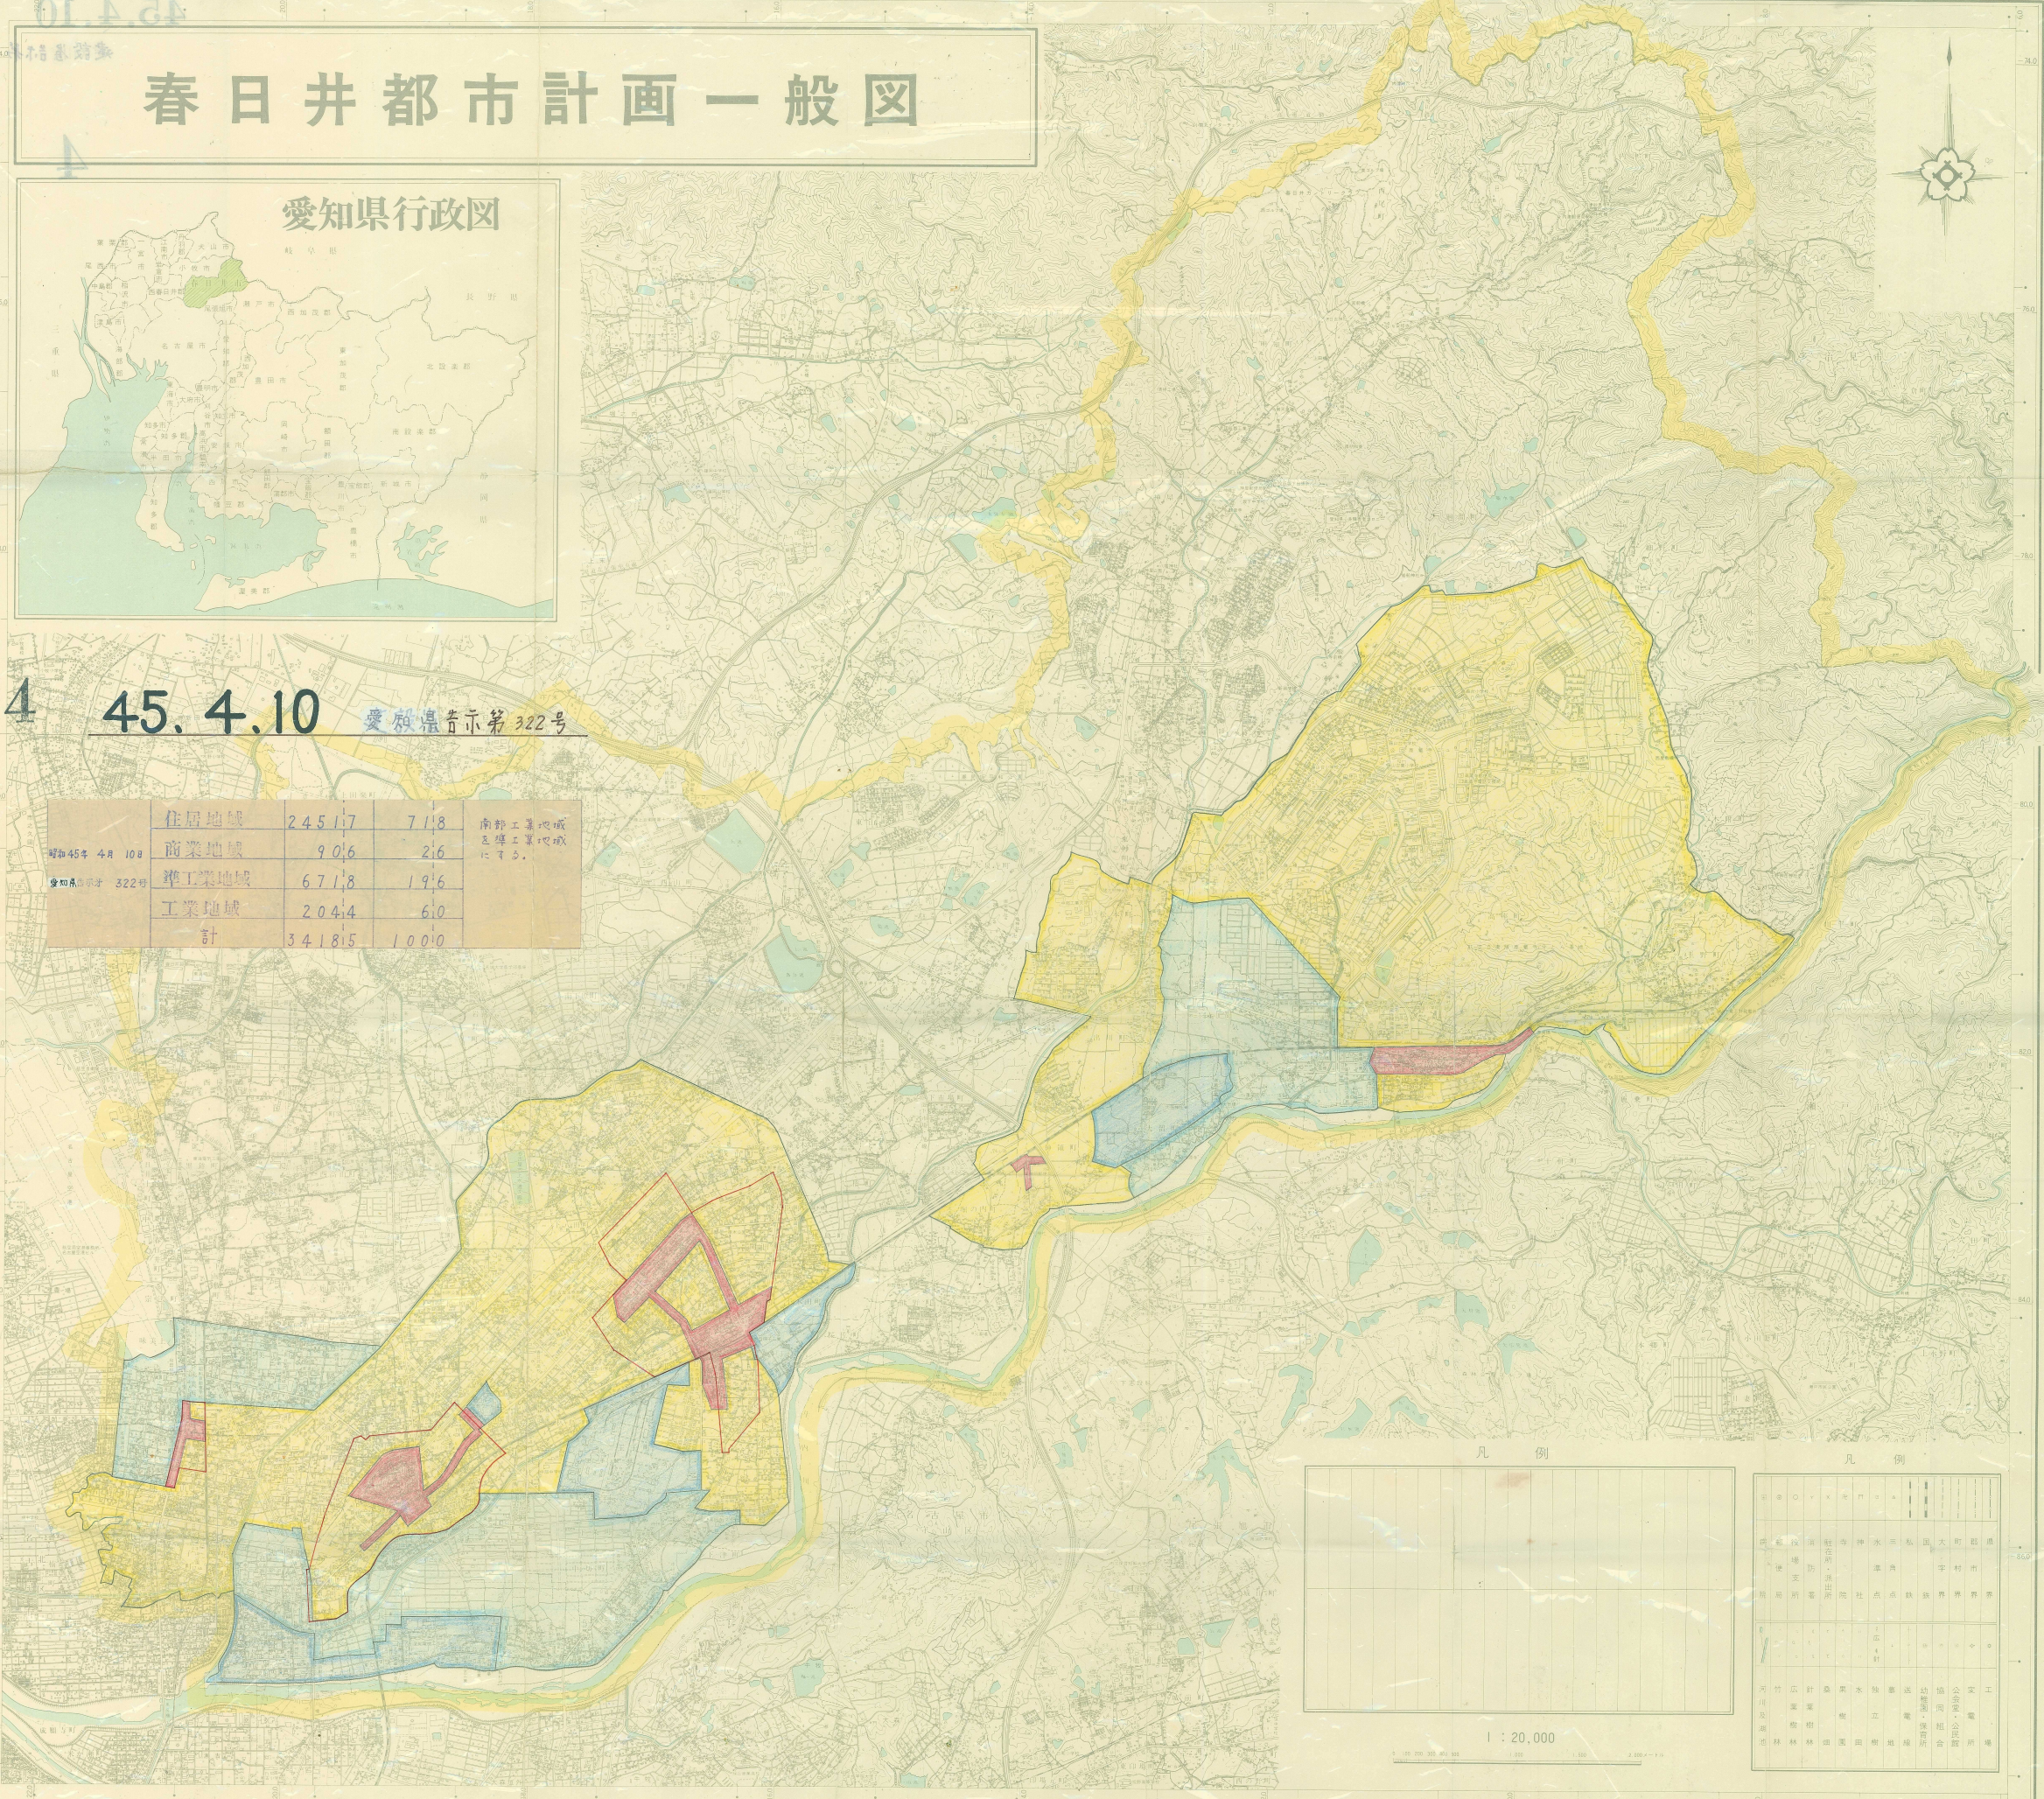

春日井都市計画一般図

愛知県行政図

4 45.4.10 愛知県告示第322号

昭和45年4月10日	住居地域	245,117	7,118	南部工業地域 と準工業地域 とする。
愛知県告示第322号	商業地域	9,016	216	
	準工業地域	67,118	1916	
	工業地域	20,414	610	
	計	341,815	10,010	

凡例

住居地域	商業地域	準工業地域	工業地域
河川	道路	公園	緑地
鉄道	電線	境界線	境界線
境界線	境界線	境界線	境界線

1 : 20,000

春日井市役所