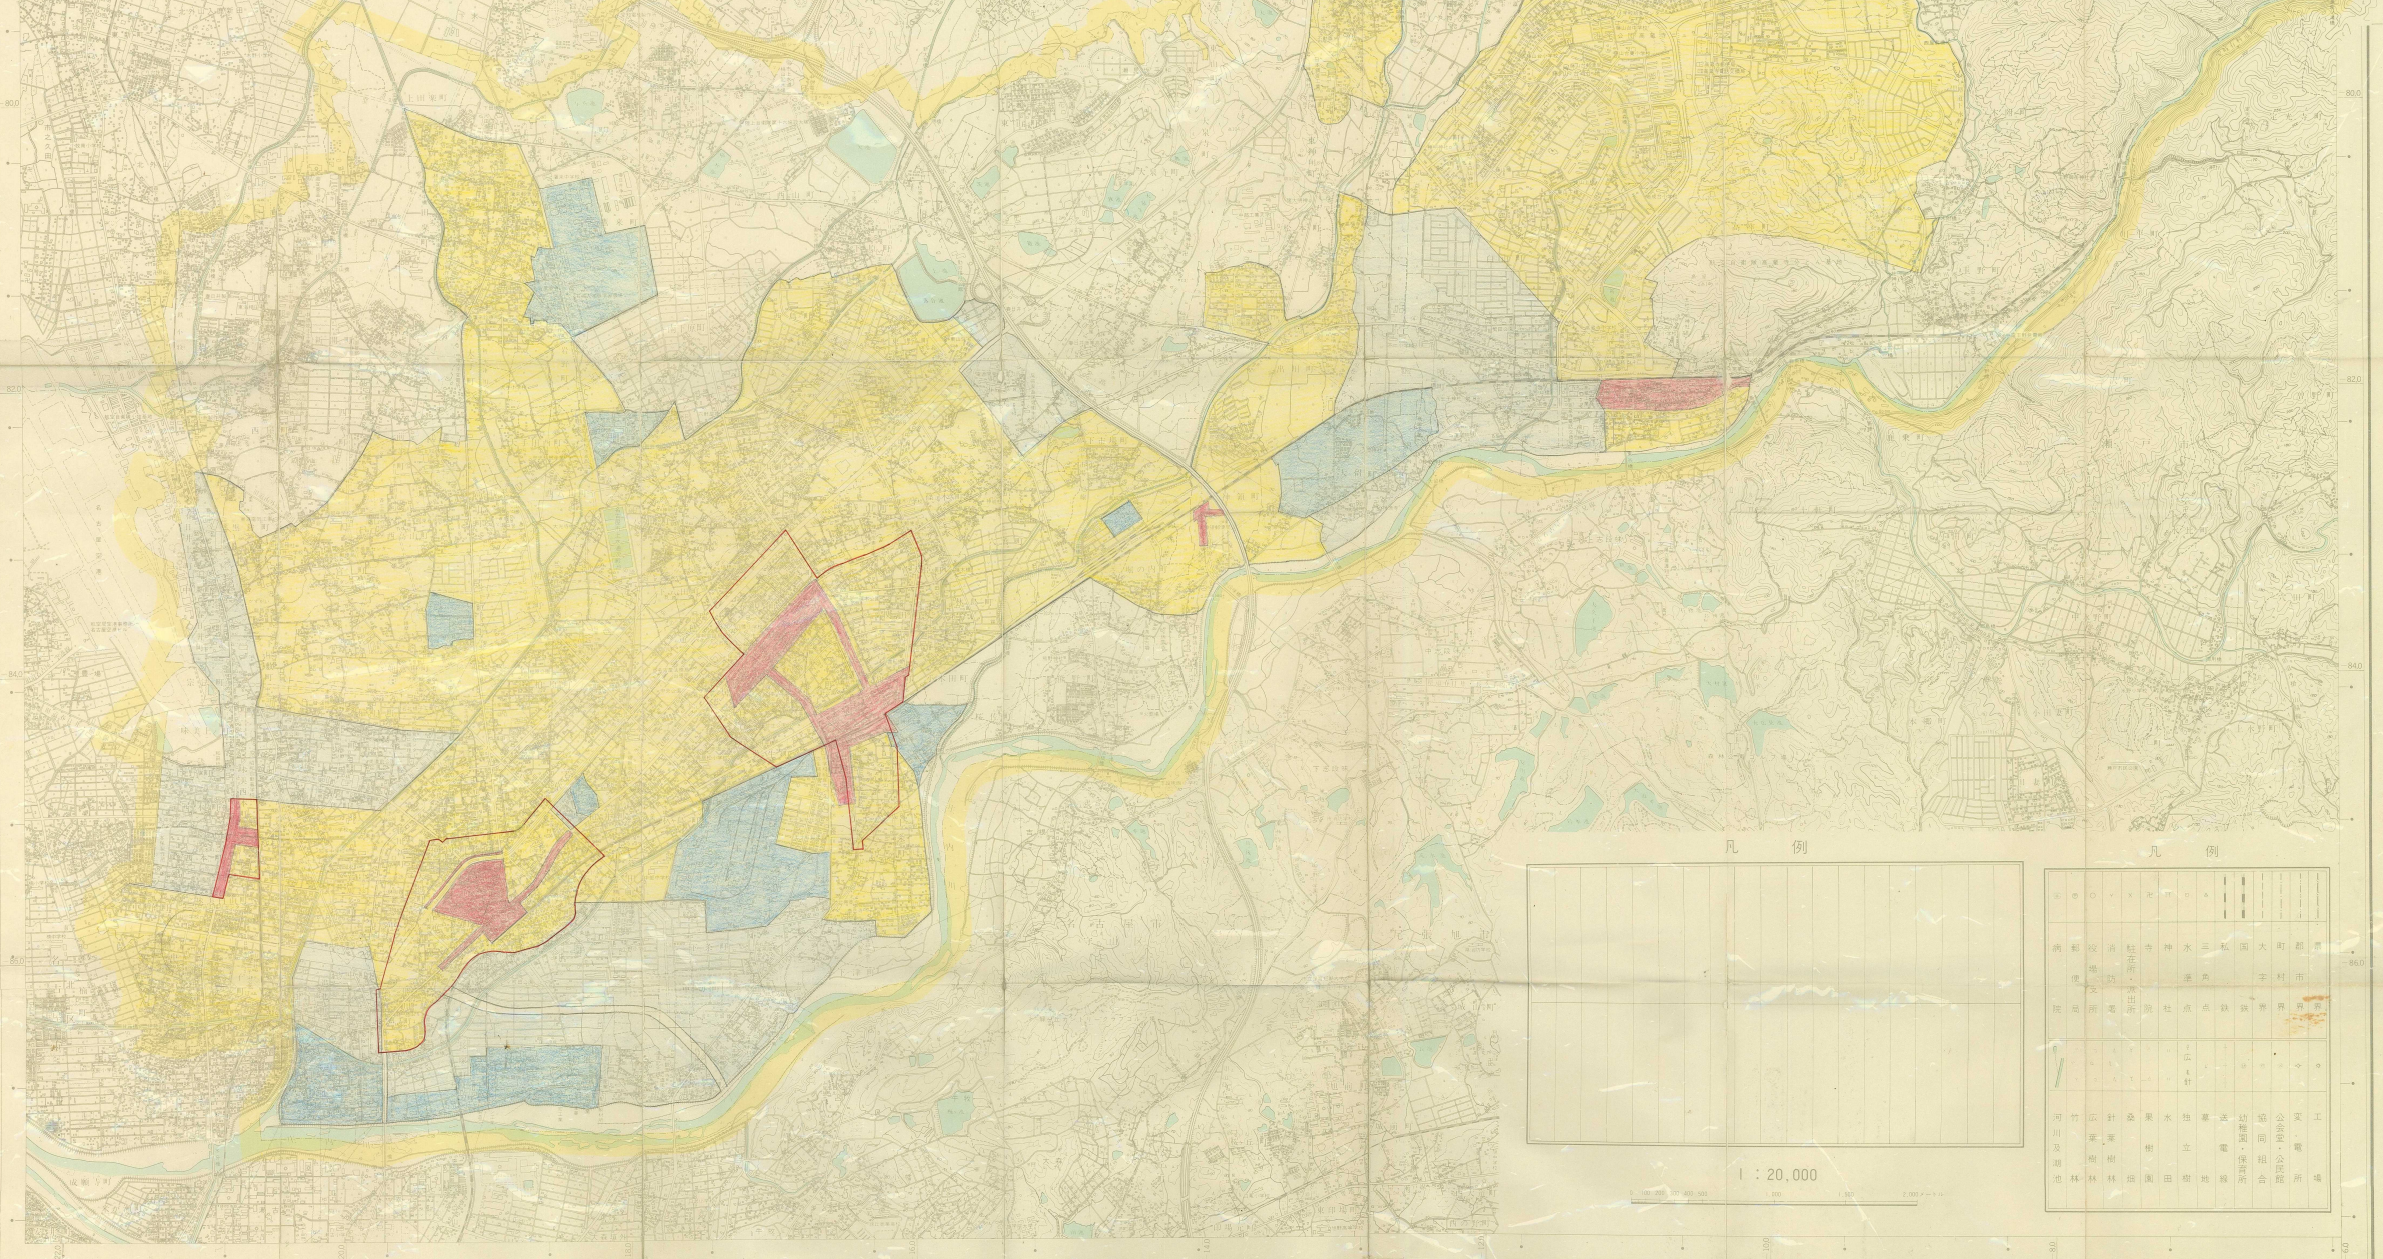

春日井都市計画一般図

愛知県行政図

住居地域	33,231	74.5	市街化区域 市街化調整区域の指定に伴い 市街化区域内の用途地域 指定追加変更あり。
商業地域	88.9	2.0	
準工業地域	7,691	17.2	
工業地域	2,789	6.3	
計	44,600	100.0	

5 46.2.15 愛知県告示第130号

凡例

市街化区域	市街化調整区域	商業地域	準工業地域	工業地域	公園	緑地	河川	道路	境界線
(Yellow)	(Light Yellow)	(Blue)	(Light Blue)	(Red)	(Green)	(Light Green)	(Blue line)	(Grey line)	(Dashed line)