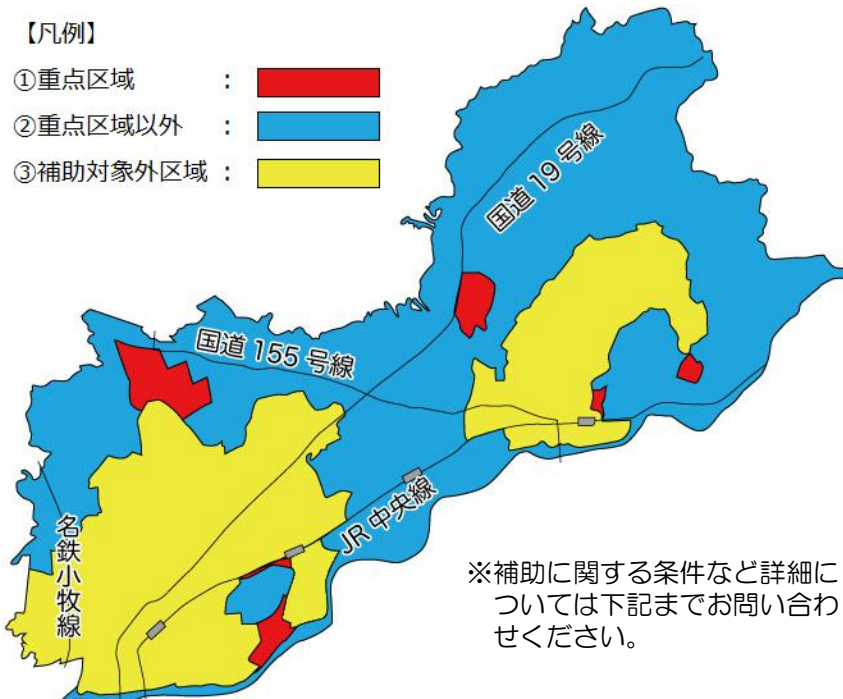

## 2 補助対象区域

公共下水道事業計画区域(雨水整備のみの公共下水道事業計画区域を除く。)を除いた区域

①重点区域

②重点区域以外の区域

【凡例】

- ①重点区域 :
- ②重点区域以外 :
- ③補助対象外区域 :

### 【①重点区域】

○次の町名の一部  
 岩野町、上野町、大手町、上田楽町、木附町、下条町、高蔵寺町、坂下町、下津町、上条町、鷹来町、高座町、玉野町、田楽町、中切町、町屋町、弥生町