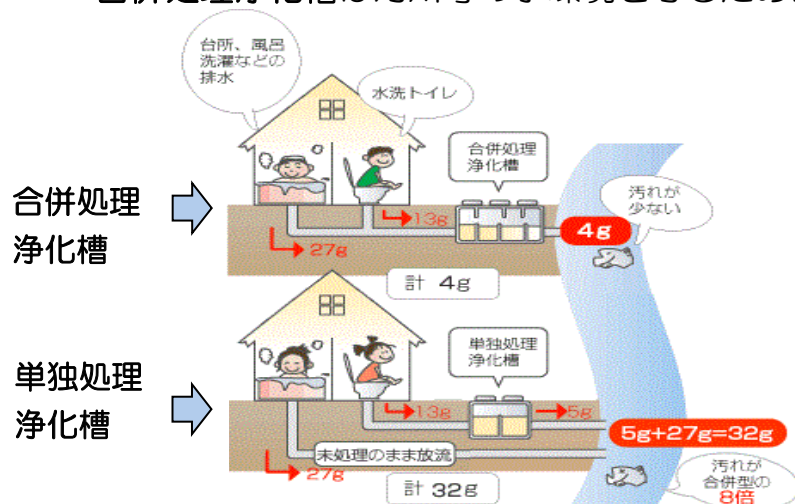

## 合併処理浄化槽とは？

浄化槽には、し尿のみを処理する単独処理浄化槽と、し尿及び生活雑排水の両方を処理する合併処理浄化槽があります。

合併処理浄化槽は河川等の水環境を守るためにもたいへん有効です。

合併処理浄化槽設置地域の放流先側溝

未処理の生活排水が直接放流される側溝