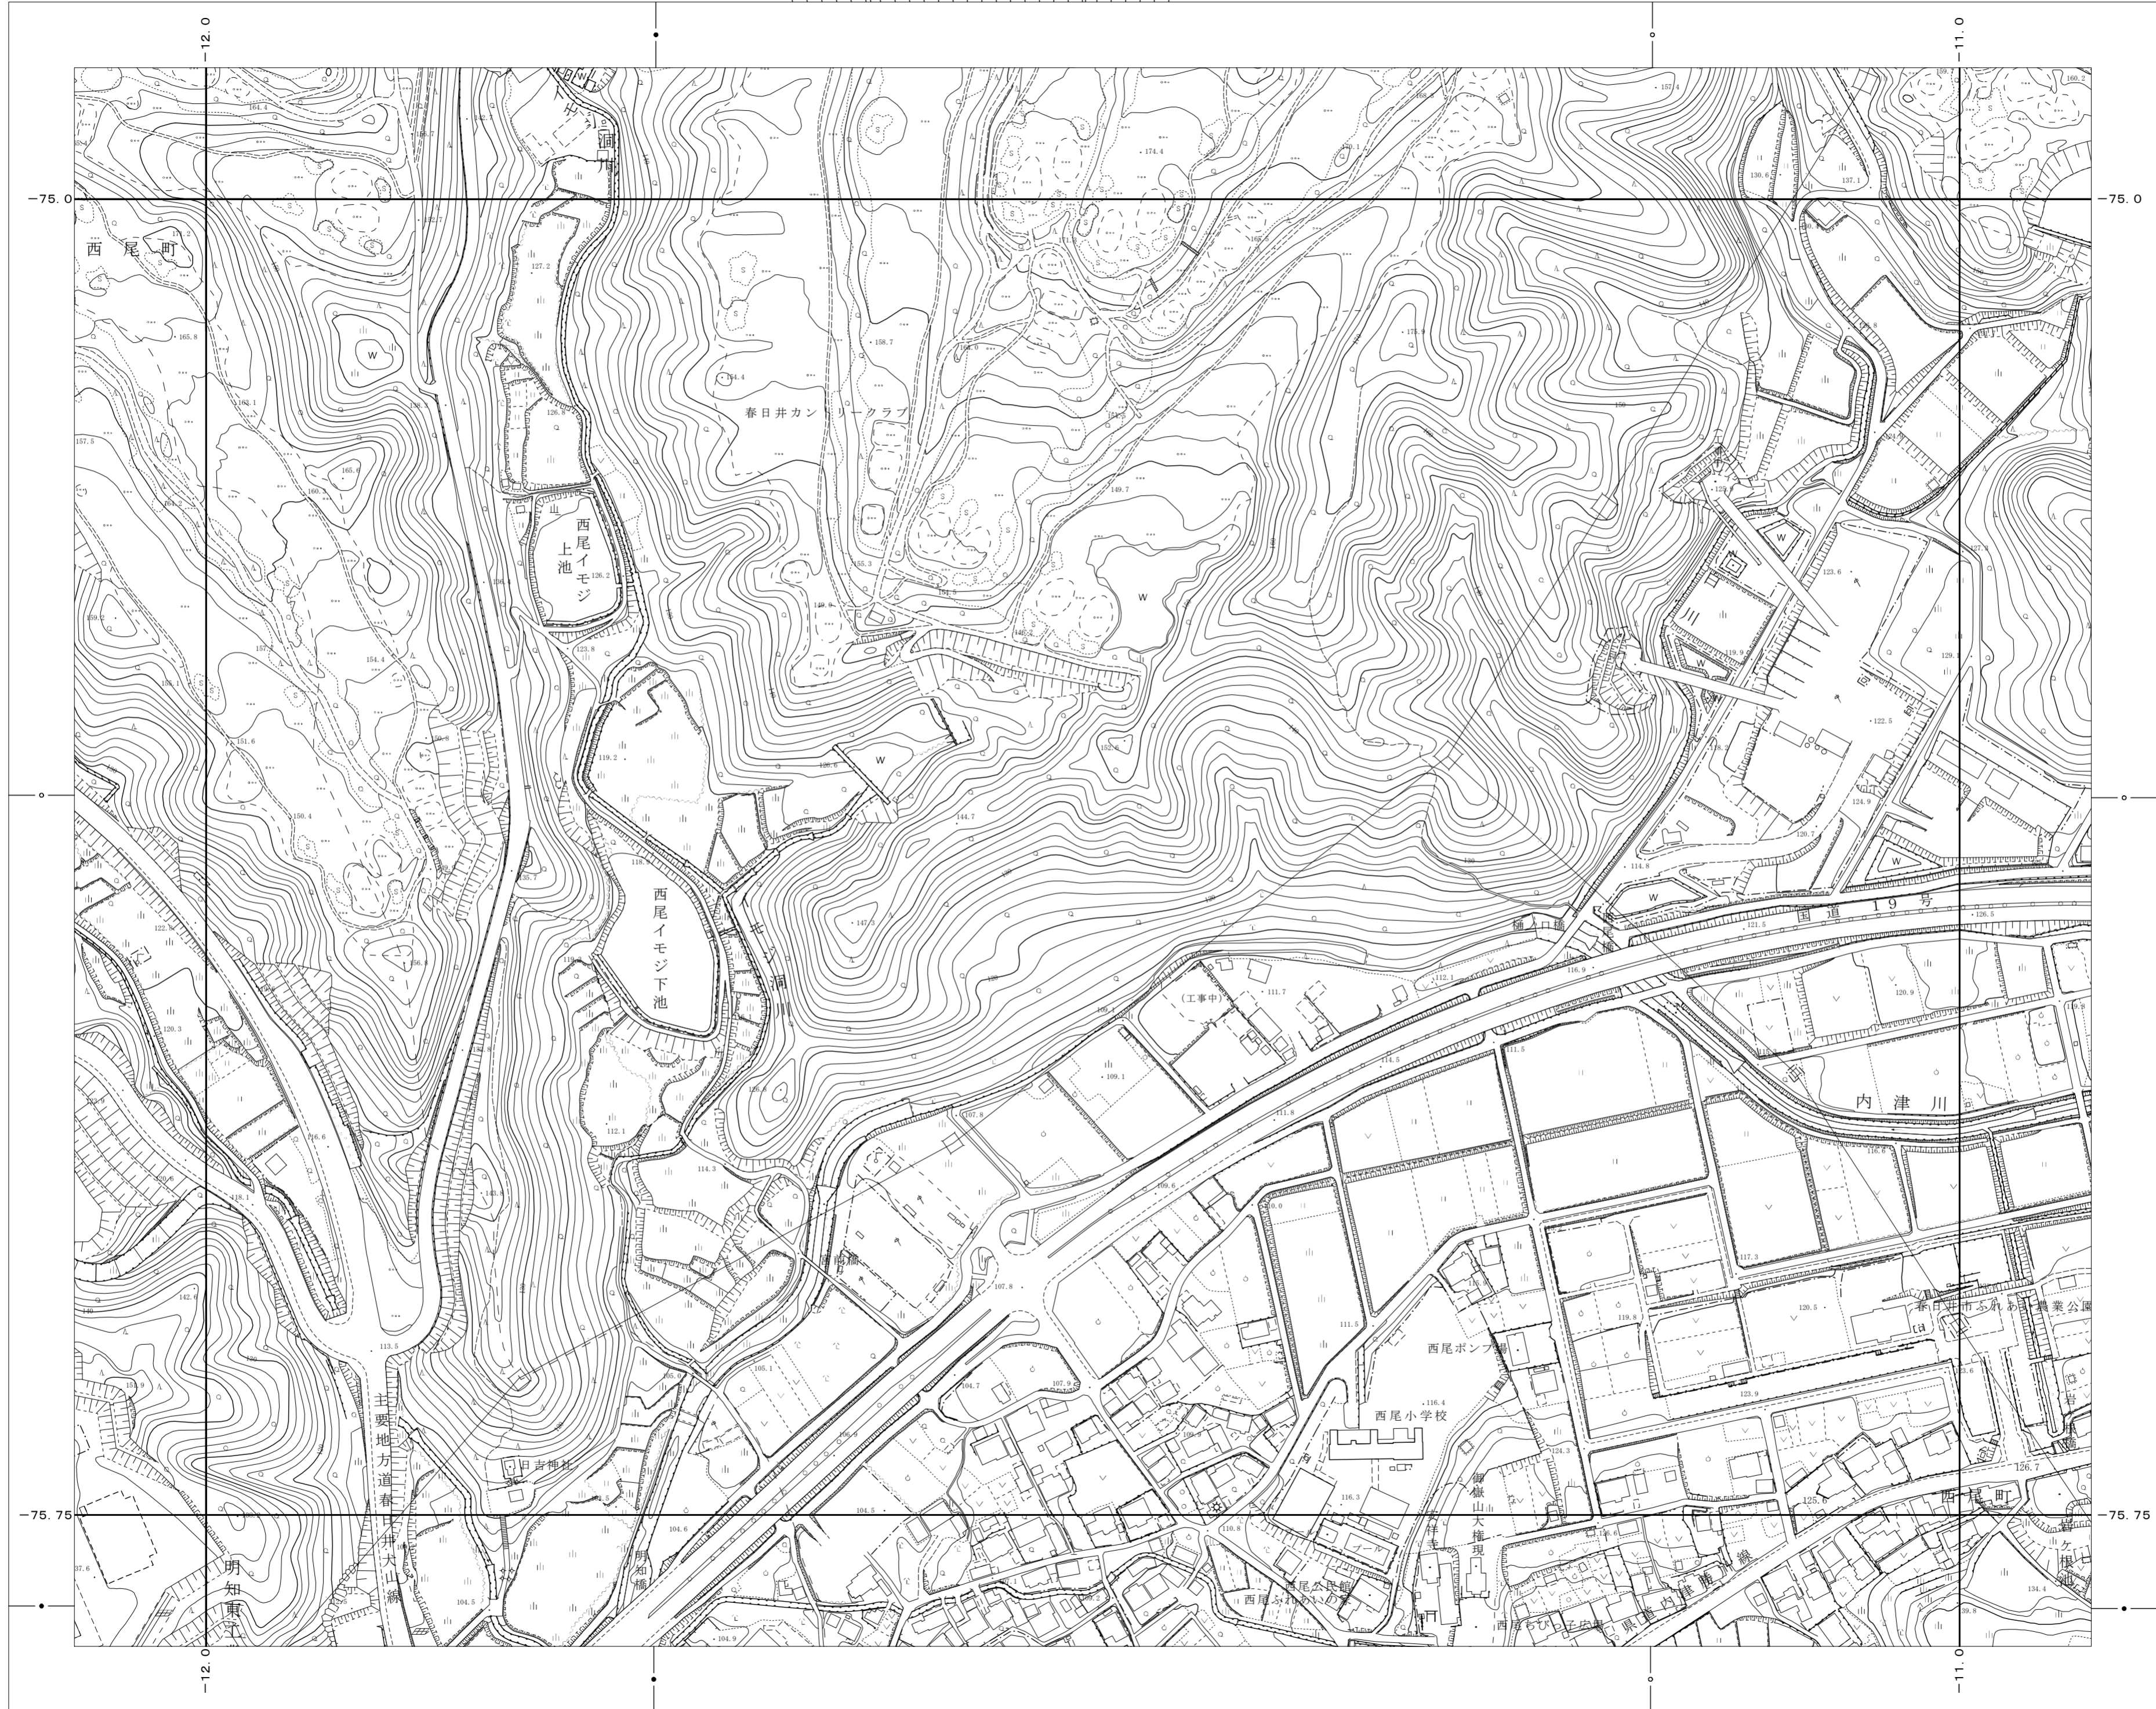

春日井-46

磁北 10° 5° 真北 0°

56	45	33
57	46	34
58	47	35