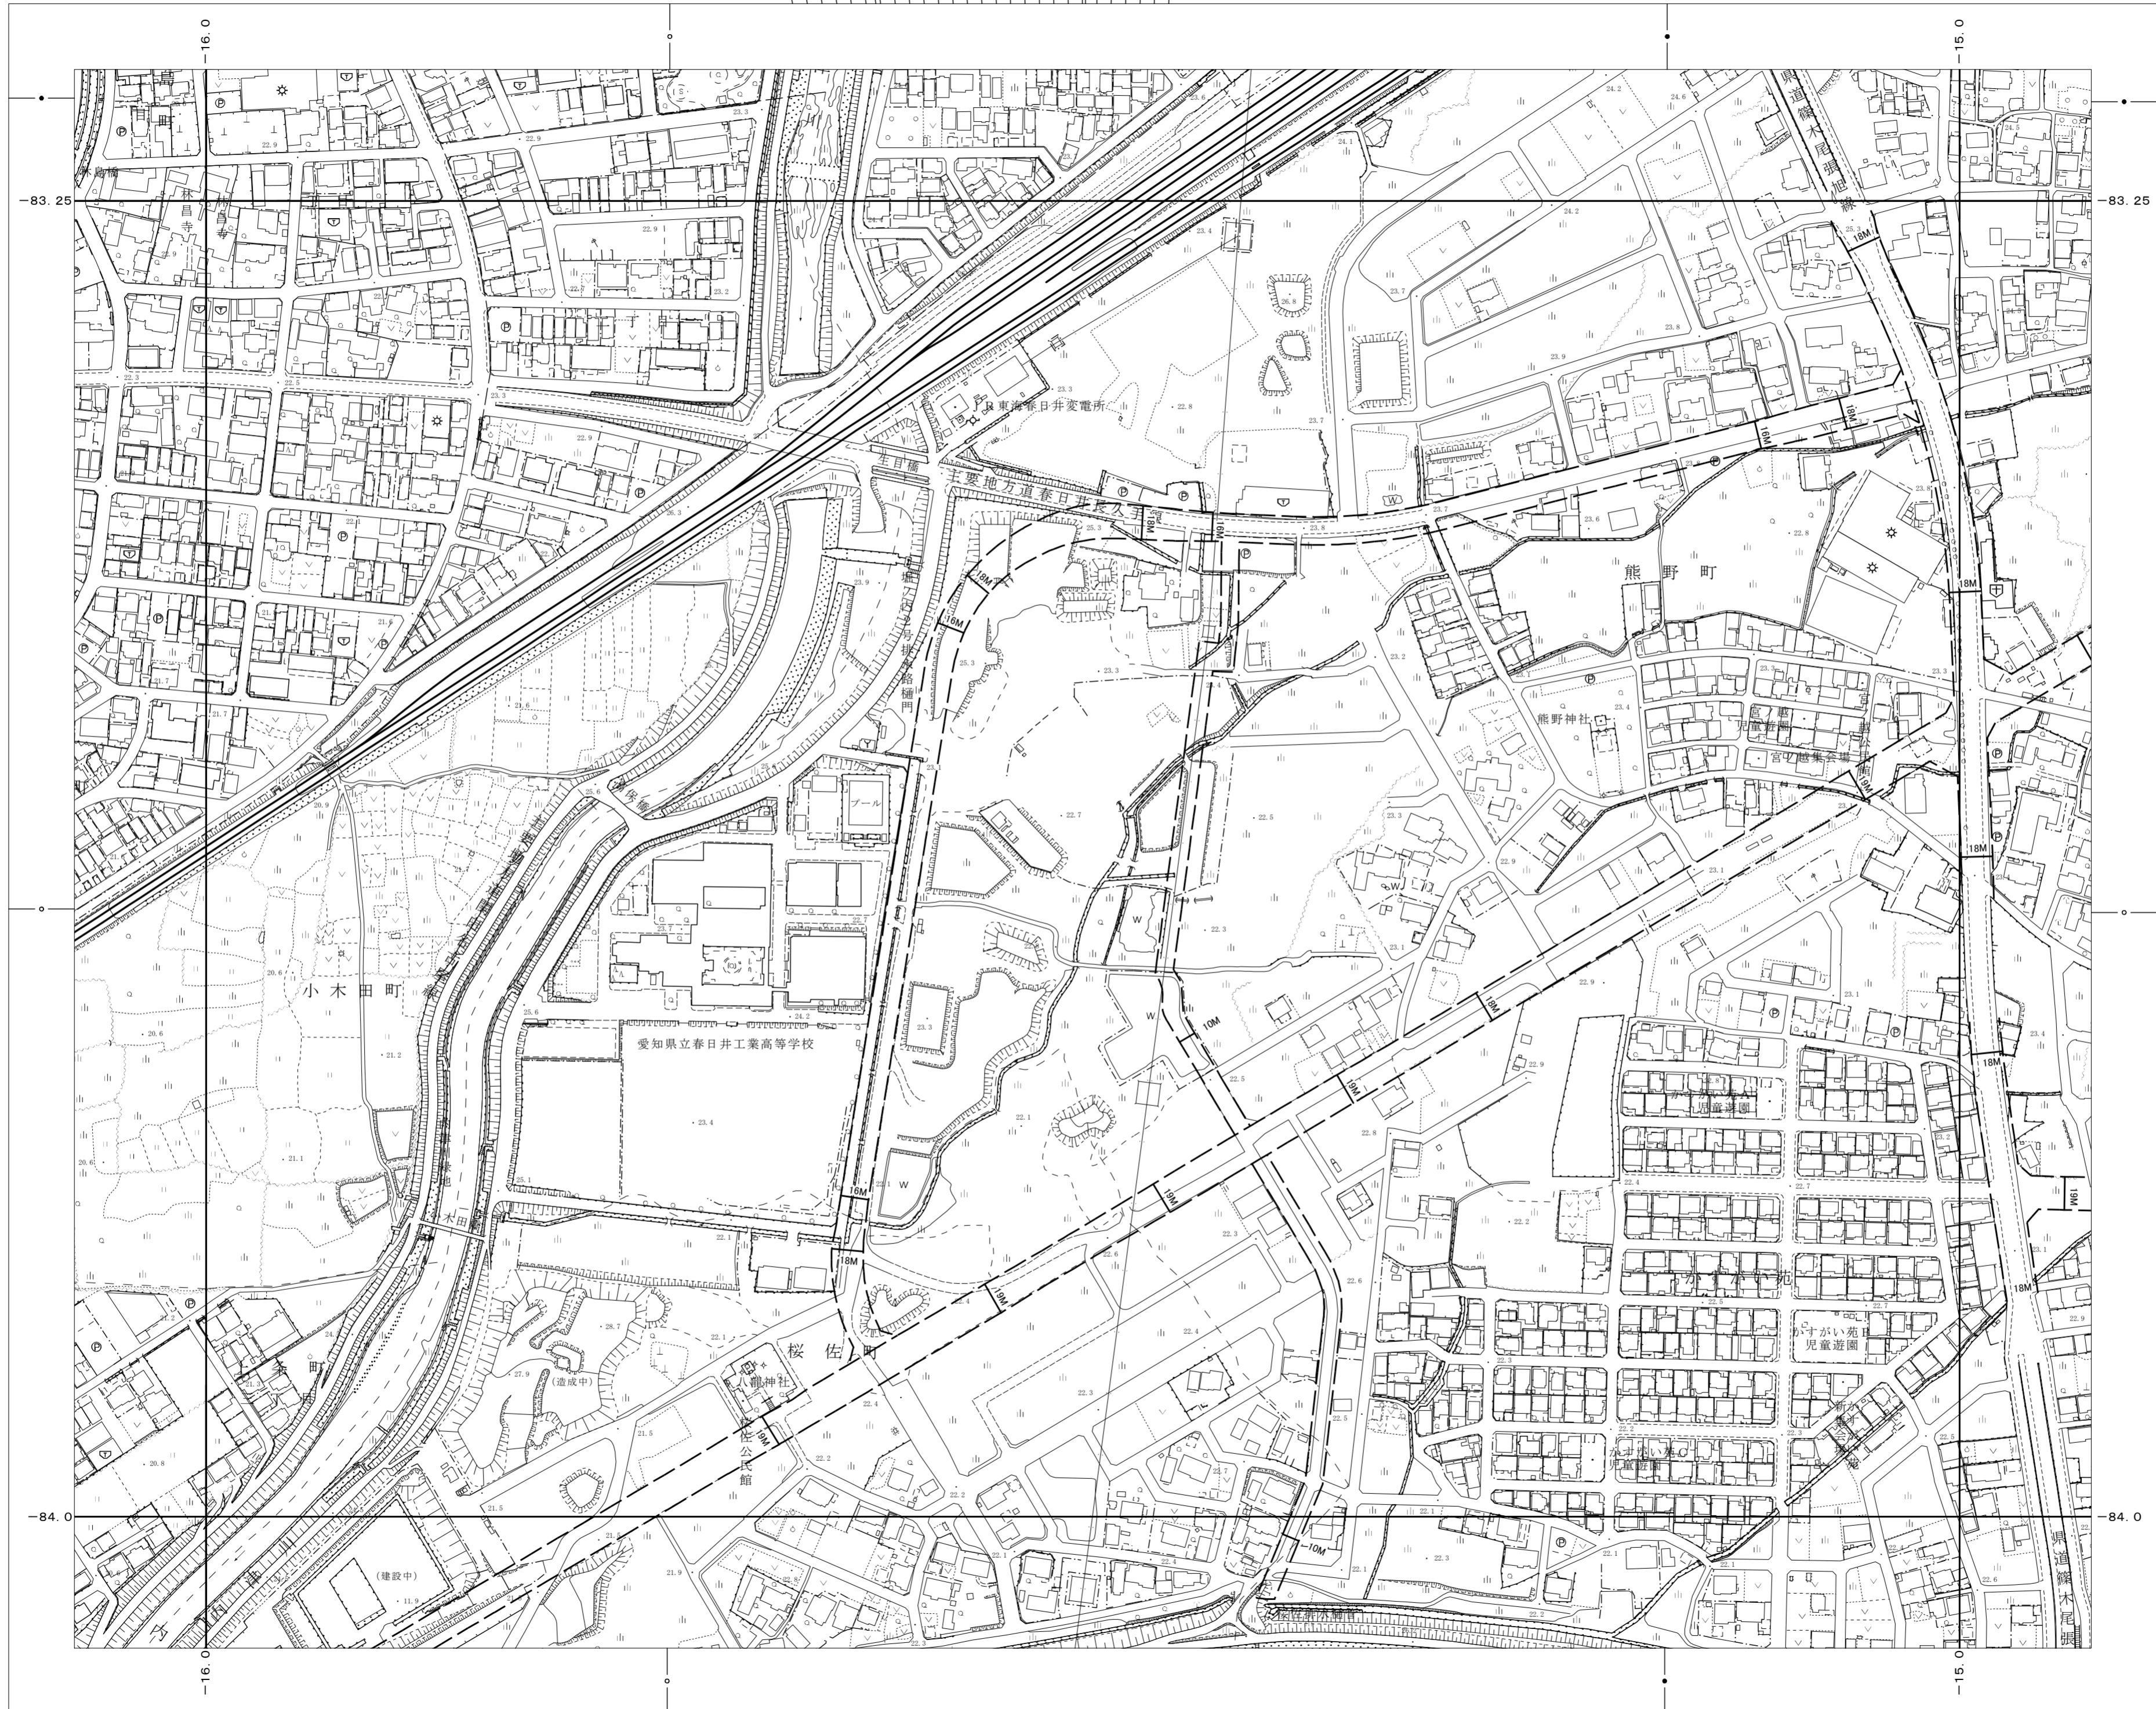

# 春日井-95

10° 磁北 5° 真北

101	94	86
102	95	87
103	96	88