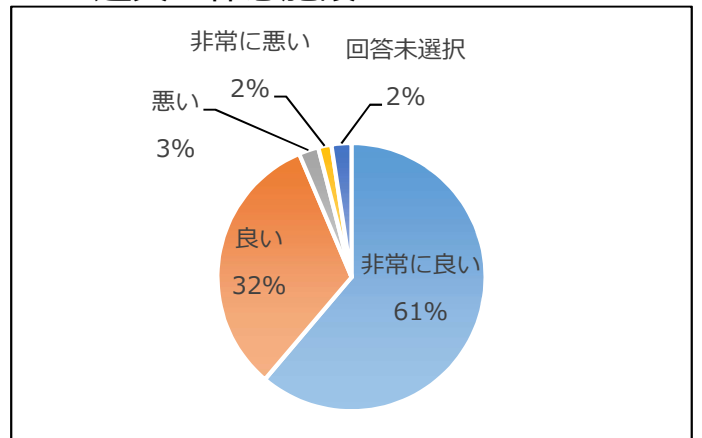

C グルッポの散歩道

- ・外周部分に園路を設置
- ・ウォーキング等の利用促進を図る

E 正面駐車場の拡張

- ・魅力ある施設となるよう広場、遊具を確保した上で駐車場を拡張
- ・駐車場内の一方向通行により、安全性の向上を図る

D グルッポの大屋根 (日よけ、雨よけ+イベント広場)

- ・天候に左右されない利用が可能
- ・来館者の屋外昼食スペース、休憩スペースとして活用
- ・芝生の運動場で遊ぶ子どもの見守りスペース
- ・芝生の運動場に隣接し、一体的な利用が可能

・ A 芝の運動場

・ B 遊具・休憩施設

・ C グルッポの散歩道

・ D グルッポの大屋根

・ E 正面駐車場の拡張

(3) 自由記述意見の概要

○運動場レイアウト関係

- ・大屋根の位置を遊具の近くにしてほしい
- ・芝生だけでなく土の運動場もほしい
- ・水遊びができるスペースがあると良い
- ・外でお弁当などが食べれるようなテーブルやベンチがほしい
- ・日陰となるスペースがほしい
- ・芝の運動場は維持管理もお金がかかるため必要ない