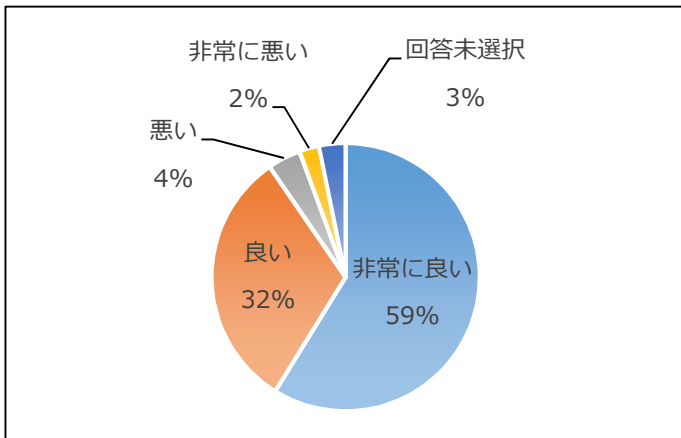

C グルッポの散歩道

- ・外周部分に園路を設置
- ・ウォーキング等の利用促進を図る

E 正面駐車場の拡張

- ・魅力ある施設となるよう広場、遊具を確保した上で駐車場を拡張
- ・駐車場内の一方向通行により、安全性の向上を図る

D グルッポの大屋根 (日よけ、雨よけ+イベント広場)

- ・天候に左右されない利用が可能
- ・来館者の屋外昼食スペース、休憩スペースとして活用
- ・芝生の運動場で遊ぶ子どもの見守りスペース
- ・芝生の運動場に隣接し、一体的な利用が可能

・ A 芝の運動場

・ B 遊具・休憩施設

・ C グルッポの散歩道

・ D グルッポの大屋根

・ E 正面駐車場の拡張

(3) 自由記述意見の概要

○運動場レイアウト関係

- ・大屋根の位置を遊具の近くにしてほしい
- ・芝生だけでなく土の運動場もほしい
- ・水遊びができるスペースがあると良い
- ・外でお弁当などが食べれるようなテーブルやベンチがほしい
- ・日陰となるスペースがほしい
- ・芝の運動場は維持管理もお金がかかるため必要ない