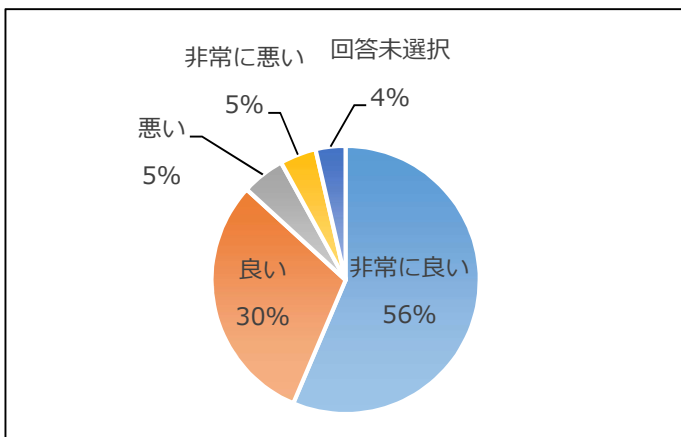

・ A 芝の運動場

・ B 遊具・休憩施設

・ C グルッポの散歩道

・ D グルッポの大屋根

・ E 正面駐車場の拡張

(3) 自由記述意見の概要

○運動場レイアウト関係

- ・大屋根の位置を遊具の近くにしてほしい
- ・芝生だけでなく土の運動場もほしい
- ・水遊びができるスペースがあると良い
- ・外でお弁当などが食べれるようなテーブルやベンチがほしい
- ・日陰となるスペースがほしい
- ・芝の運動場は維持管理もお金がかかるため必要ない

○遊具関係

- ・遊具をもう少し増やしてほしい
- ・ブランコ
- ・うんてい
- ・アスレチック遊具
- ・鉄棒
- ・砂場
- ・ふわふわドームがほしい
- ・グルッポにしかない遊具があると良い
- ・遊具は大きい子と小さい子用と分けてほしい

○駐車場関係

- ・広場のスペースを縮小しないよう、駐車場の拡張は反対
- ・改修案のとおり、駐車場の安全性向上と、広場のスペースを同時に確保してほしい
- ・改修案の考え方には賛同するが、より多くの駐車場を設置してほしい
- ・改修案では駐車場は足りず、運動場部分にさらに多くの駐車場を設置してほしい
- ・駐車場の出入口の幅が狭いため拡張してほしい