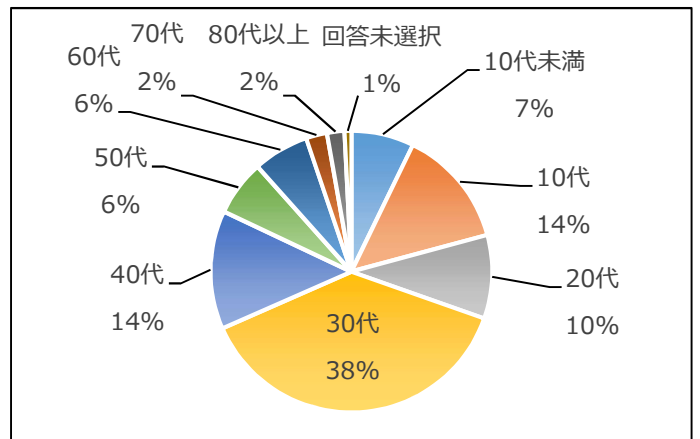

高蔵寺まなびと交流センター運動場整備 意見募集結果

1. 意見募集概要

(1) 募集方法

- ・グループふじとうに設置してある投書箱へ投函
- ・春日井市ホームページの意見募集専用フォーム

(2) 募集期間

令和元年10月11日(金)～25日(金)

(3) 回答総数

250件

2. 意見募集結果

(1) 回答者について

・性別

・年齢

・お住まい

・グループの利用頻度

・子育て環境

(2) 改修案について