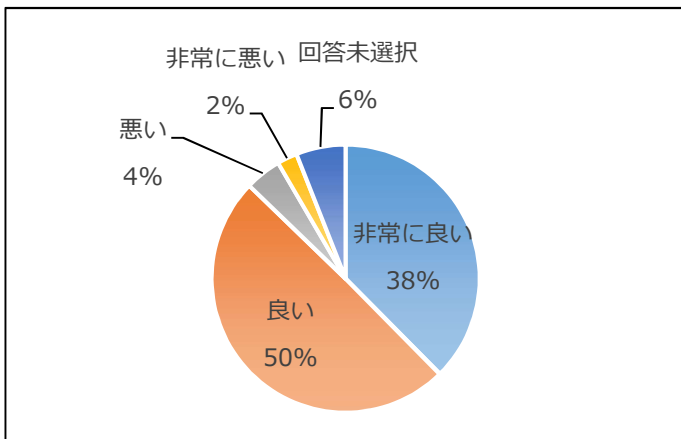

C グルッポの散歩道

- ・外周部分に園路を設置
- ・ウォーキング等の利用促進を図る

E 正面駐車場の拡張

- ・魅力ある施設となるよう広場、遊具を確保した上で駐車場を拡張
- ・駐車場内の一方向通行により、安全性の向上を図る

D グルッポの大屋根 (日よけ、雨よけ+イベント広場)

- ・天候に左右されない利用が可能
- ・来館者の屋外昼食スペース、休憩スペースとして活用
- ・芝生の運動場で遊ぶ子どもの見守りスペース
- ・芝生の運動場に隣接し、一体的な利用が可能

・ A 芝の運動場

・ B 遊具・休憩施設

・ C グルッポの散歩道

・ D グルッポの大屋根

・ E 正面駐車場の拡張

(3) 自由記述意見の概要

○運動場レイアウト関係

- ・大屋根の位置を遊具の近くにしてほしい
- ・芝生だけでなく土の運動場もほしい
- ・水遊びができるスペースがあると良い
- ・外でお弁当などが食べれるようなテーブルやベンチがほしい
- ・日陰となるスペースがほしい
- ・芝の運動場は維持管理もお金がかかるため必要ない