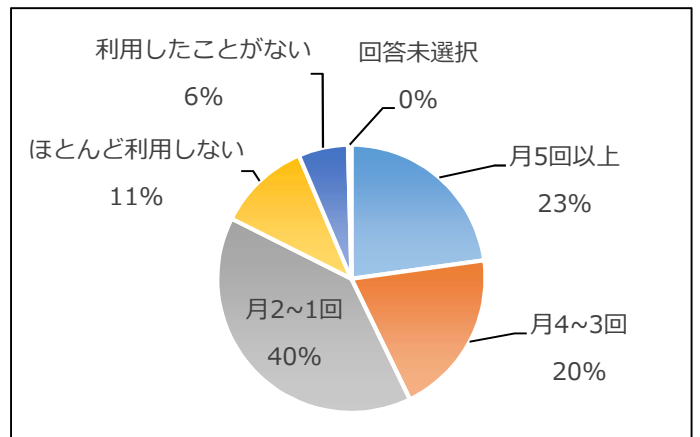

2. 意見募集結果

(1) 回答者について

・性別

・年齢

・お住まい

・グループの利用頻度

・子育て環境

(2) 改修案について