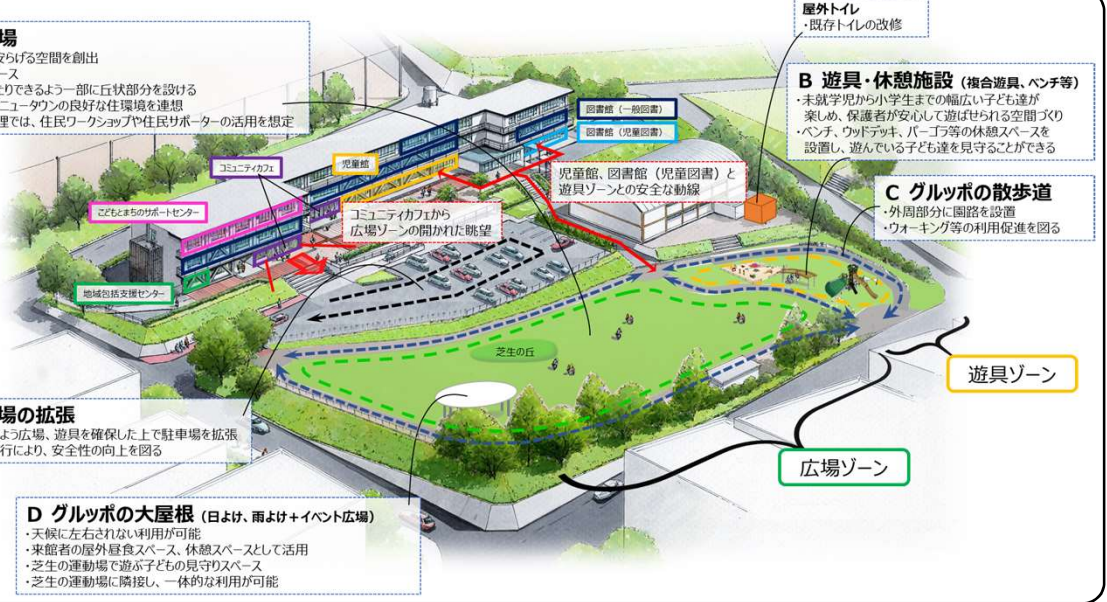

2. 意見募集結果

(1) 回答者について

・性別

・年齢

・お住まい

・グループの利用頻度

・子育て環境

(2) 改修案について

意見募集時の改修案

A 芝の運動場

- ・天然の芝で、憩い安らげる空間を創出
- ・自由なオープンスペース
- ・座ったり、寝転がったりできるように一部に丘状部分を設置
- ・緑の空間で高蔵寺ニュータウンの良好な住環境を連想
- ・天然芝の設置・管理では、住民ワークショップや住民サポーターの活用を想定

屋外トイレ
・既存トイレの改修

B 遊具・休憩施設 (複合遊具、ベンチ等)

- ・未就学児から小学生までの幅広い子ども達が
楽しめる、保護者が安心して遊ばせられる空間づくり
- ・ベンチ、ウッドデッキ、パーゴラ等の休憩スペースを
設置し、遊んでいる子ども達を見守ることができる

C グルッポの散歩道

- ・外周部分に園路を設置
- ・ウォーキング等の利用促進を図る

E 正面駐車場の拡張

- ・魅力ある施設となるよう広場、遊具を確保した上で駐車場を拡張
- ・駐車場内の一方向通行により、安全性の向上を図る

D グルッポの大屋根 (日よけ、雨よけ+イベント広場)

- ・天候に左右されない利用が可能
- ・来館者の屋外昼食スペース、休憩スペースとして活用
- ・芝生の運動場で遊ぶ子どもの見守りスペース
- ・芝生の運動場に隣接し、一体的な利用が可能

・ A 芝の運動場

・ B 遊具・休憩施設

・ C グルッポの散歩道

・ D グルッポの大屋根

・ E 正面駐車場の拡張

(3) 自由記述意見の概要

○運動場レイアウト関係

- ・大屋根の位置を遊具の近くにしてほしい
- ・芝生だけでなく土の運動場もほしい
- ・水遊びができるスペースがあると良い
- ・外でお弁当などが食べれるようなテーブルやベンチがほしい
- ・日陰となるスペースがほしい
- ・芝の運動場は維持管理もお金がかかるため必要ない