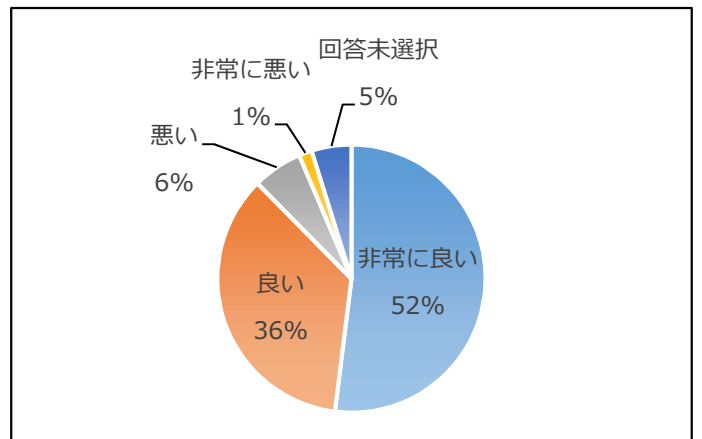

・ A 芝の運動場

・ B 遊具・休憩施設

・ C グルッポの散歩道

・ D グルッポの大屋根

・ E 正面駐車場の拡張

(3) 自由記述意見の概要

○運動場レイアウト関係

- ・大屋根の位置を遊具の近くにしてほしい
- ・芝生だけでなく土の運動場もほしい
- ・水遊びができるスペースがあると良い
- ・外でお弁当などが食べれるようなテーブルやベンチがほしい
- ・日陰となるスペースがほしい
- ・芝の運動場は維持管理もお金がかかるため必要ない

○遊具関係

- ・遊具をもう少し増やしてほしい
- ・ブランコ
- ・うんてい
- ・アスレチック遊具
- ・鉄棒
- ・砂場
- ・ふわふわドームがほしい
- ・グルッポにしかない遊具があると良い
- ・遊具は大きい子と小さい子用と分けてほしい

○駐車場関係

- ・広場のスペースを縮小しないよう、駐車場の拡張は反対
- ・改修案のとおり、駐車場の安全性向上と、広場のスペースを同時に確保してほしい
- ・改修案の考え方には賛同するが、より多くの駐車場を設置してほしい
- ・改修案では駐車場は足りず、運動場部分にさらに多くの駐車場を設置してほしい
- ・駐車場の出入口の幅が狭いため拡張してほしい