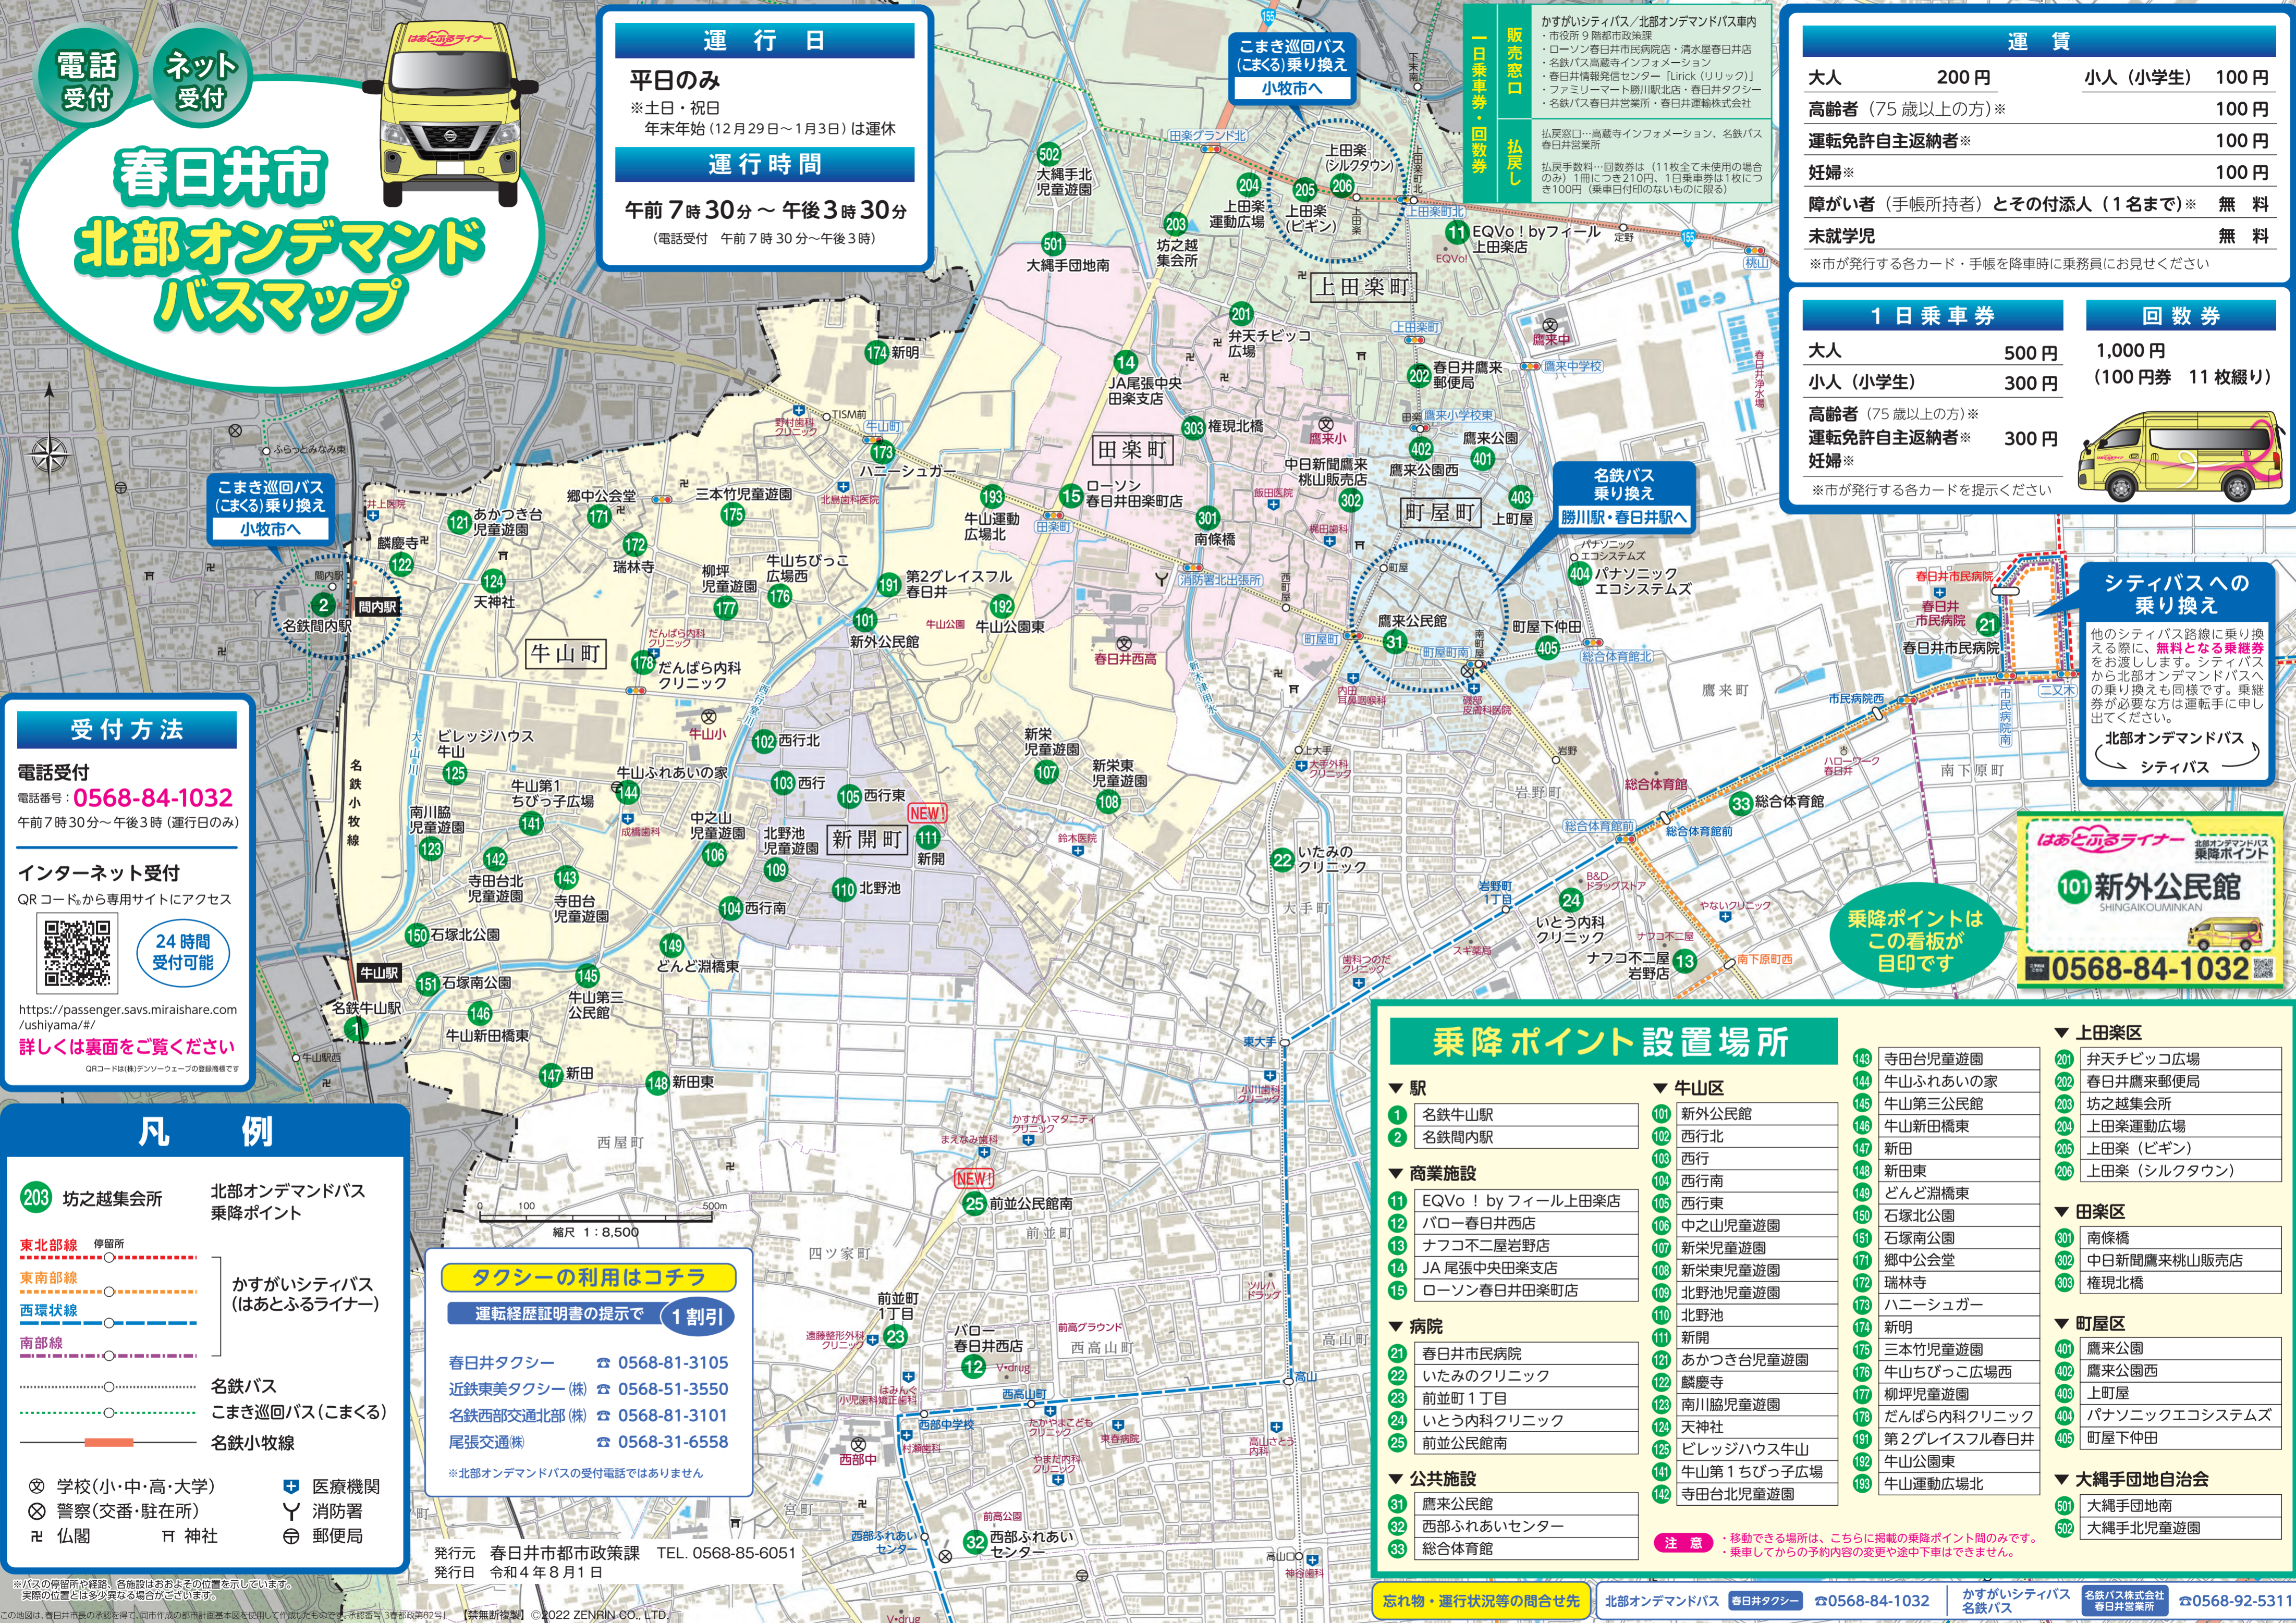

電話
受付

ネット
受付

春日井市 北部オンデマンド バスマップ

運行日

平日のみ
※土日・祝日
年末年始(12月29日~1月3日)は運休

運行時間

午前7時30分~午後3時30分
(電話受付 午前7時30分~午後3時)

販売窓口

かすがいシティバス/北部オンデマンドバス車内
・市役所9階都市政策課
・ローソン春日井市民病院店・清水屋春日井店
・名鉄バス高蔵寺インフォメーション
・春日井情報発信センター「Lirick(リリック)」
・ファミリーマート勝川駅北店・春日井タクシー
・名鉄バス春日井営業所・春日井運輸株式会社

拡大し

弘展窓口・高蔵寺インフォメーション、名鉄バス春日井営業所
弘展手数料…回数券は(11枚全て未使用の場合のみ)1冊につき210円、1日乗車券は1枚につき100円(乗車日印のないものに限り)

運賃

大人	200円	小人(小学生)	100円
高齢者(75歳以上の方)※			100円
運転免許自主返納者※			100円
妊婦※			100円
障がい者(手帳所持者)とその付添人(1名まで)※			無料
未就学児			無料

※市が発行する各カード・手帳を降車時に乗務員にお見せください

1日乗車券		回数券	
大人	500円	1,000円	(100円券 11枚綴り)
小人(小学生)	300円		
高齢者(75歳以上の方)※			
運転免許自主返納者※	300円		
妊婦※			

※市が発行する各カードを提示ください

受付方法

電話受付
電話番号: 0568-84-1032
午前7時30分~午後3時(運行日のみ)

インターネット受付
QRコードから専用サイトにアクセス

24時間
受付可能

https://passenger.savs.mirai-share.com/ushiyama/#/
詳しくは裏面をご覧ください

凡例

203 坊之越集会所 北部オンデマンドバス乗降ポイント

東北部線 停留所
東南部線
西環状線
南部線

○ 名鉄バス
○ 小まき巡回バス(こまくる)

⊗ 学校(小・中・高・大学) ⊕ 医療機関
⊗ 警察(交番・駐在所) Y 消防署
㊦ 仏閣 ㊦ 神社 ㊦ 郵便局

タクシーの利用はコチラ

運転経歴証明書で 1割引

春日井タクシー ☎ 0568-81-3105
近鉄東美タクシー(株) ☎ 0568-51-3550
名鉄西部交通北部(株) ☎ 0568-81-3101
尾張交通(株) ☎ 0568-31-6558

※北部オンデマンドバスの受付電話ではありません

※バスの停留所や経路、各施設はおおよその位置を示しています。実際の位置とは多少異なる場合がございます。

発行元 春日井市都市政策課 TEL. 0568-85-6051
発行日 令和4年8月1日

シティバスへの乗り換え

他のシティバス路線に乗り換える際に、**無料となる乗継券**をお渡しします。シティバスから北部オンデマンドバスの乗り換えも同様です。乗継券が必要な方は運転手に申し出てください。

北部オンデマンドバス
シティバス

乗降ポイントは
この看板が
目印です

はあどかライナー 北部オンデマンドバス乗降ポイント

101 新外公民館
SHINGAIKOUJINKAN

0568-84-1032

乗降ポイント設置場所

▼ 駅	▼ 商業施設	▼ 病院	▼ 公共施設
1 名鉄牛山駅	11 EQVo! by フィール上田楽店	21 春日井市民病院	31 鷹来公民館
2 名鉄間内駅	12 パロー春日井西店	22 いたみのクリニック	32 西部ふれあいセンター
	13 ナフコ不二屋岩野店	23 前並町1丁目	33 総合体育館
	14 JA尾張中央田楽支店	24 いたう内科クリニック	
	15 ローソン春日井田楽店	25 前並公民館南	
▼ 牛山区			
101 新外公民館			
102 西行北			
103 西行			
104 西行南			
105 西行東			
106 中之山児童遊園			
107 新栄児童遊園			
108 新栄東児童遊園			
109 北野池児童遊園			
110 北野池			
111 新開			
112 あかつき台児童遊園			
113 麟慶寺			
114 南川脇児童遊園			
115 天神社			
116 ビレッジハウス牛山			
117 牛山第1ちびっ子広場			
118 牛山第三公民館			
119 牛山運動広場北			
▼ 上田楽区			
201 弁天チビッコ広場			
202 春日井鷹来郵便局			
203 坊之越集会所			
204 上田楽運動広場			
205 上田楽(ビギン)			
206 上田楽(シルクタウン)			
▼ 田楽区			
301 南條橋			
302 中日新聞鷹来桃山販売店			
303 権現北橋			
▼ 町屋区			
401 鷹来公園			
402 鷹来公園西			
403 上町屋			
404 パナソニックエコシステムズ			
405 町屋下仲田			
▼ 大縄手団地自治会			
501 大縄手団地南			
502 大縄手北児童遊園			

注意 ・移動できる場所は、こちらに掲載の乗降ポイント間のみです。
・乗車してからの予約内容の変更や途中下車はできません。