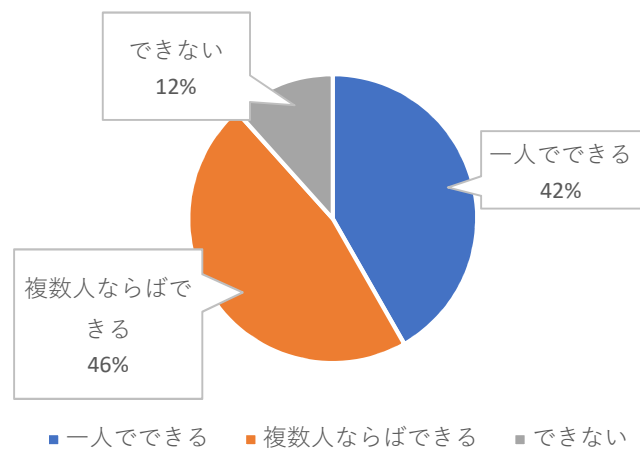

Q.学校がある日の平日の部活動を教員なしで、指導できますか。

Q.夏休み等長期休業中の平日の部活動を教員なしで指導できますか。

Q.土日、祝日の部活動を教員なしで指導できますか。

Q.活動校について