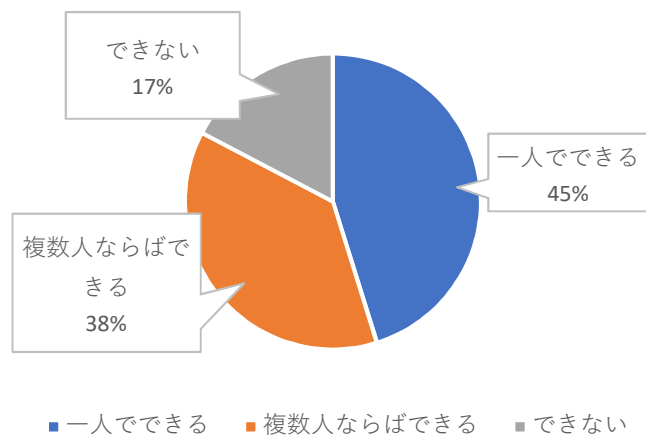

Q.学校がある日の平日の部活動を教員なしで、指導できますか。

Q.夏休み等長期休業中の平日の部活動を教員なしで指導できますか。

Q.土日、祝日の部活動を教員なしで指導できますか。

Q.活動校について