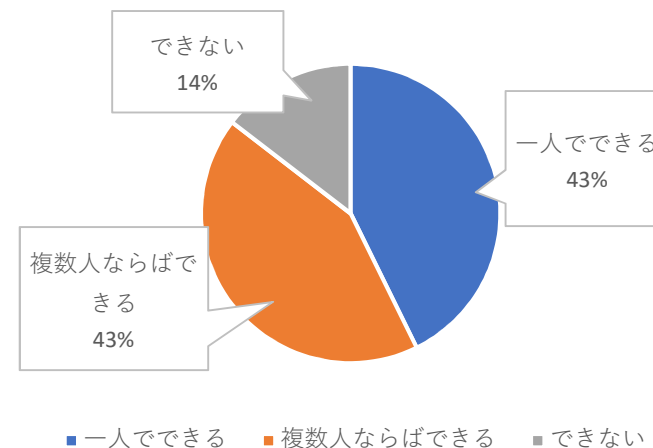

Q.学校がある日の平日の部活動を教員なしで、指導できますか。

Q.夏休み等長期休業中の平日の部活動を教員なしで指導できますか。

Q.土日、祝日の部活動を教員なしで指導できますか。

Q.活動校について