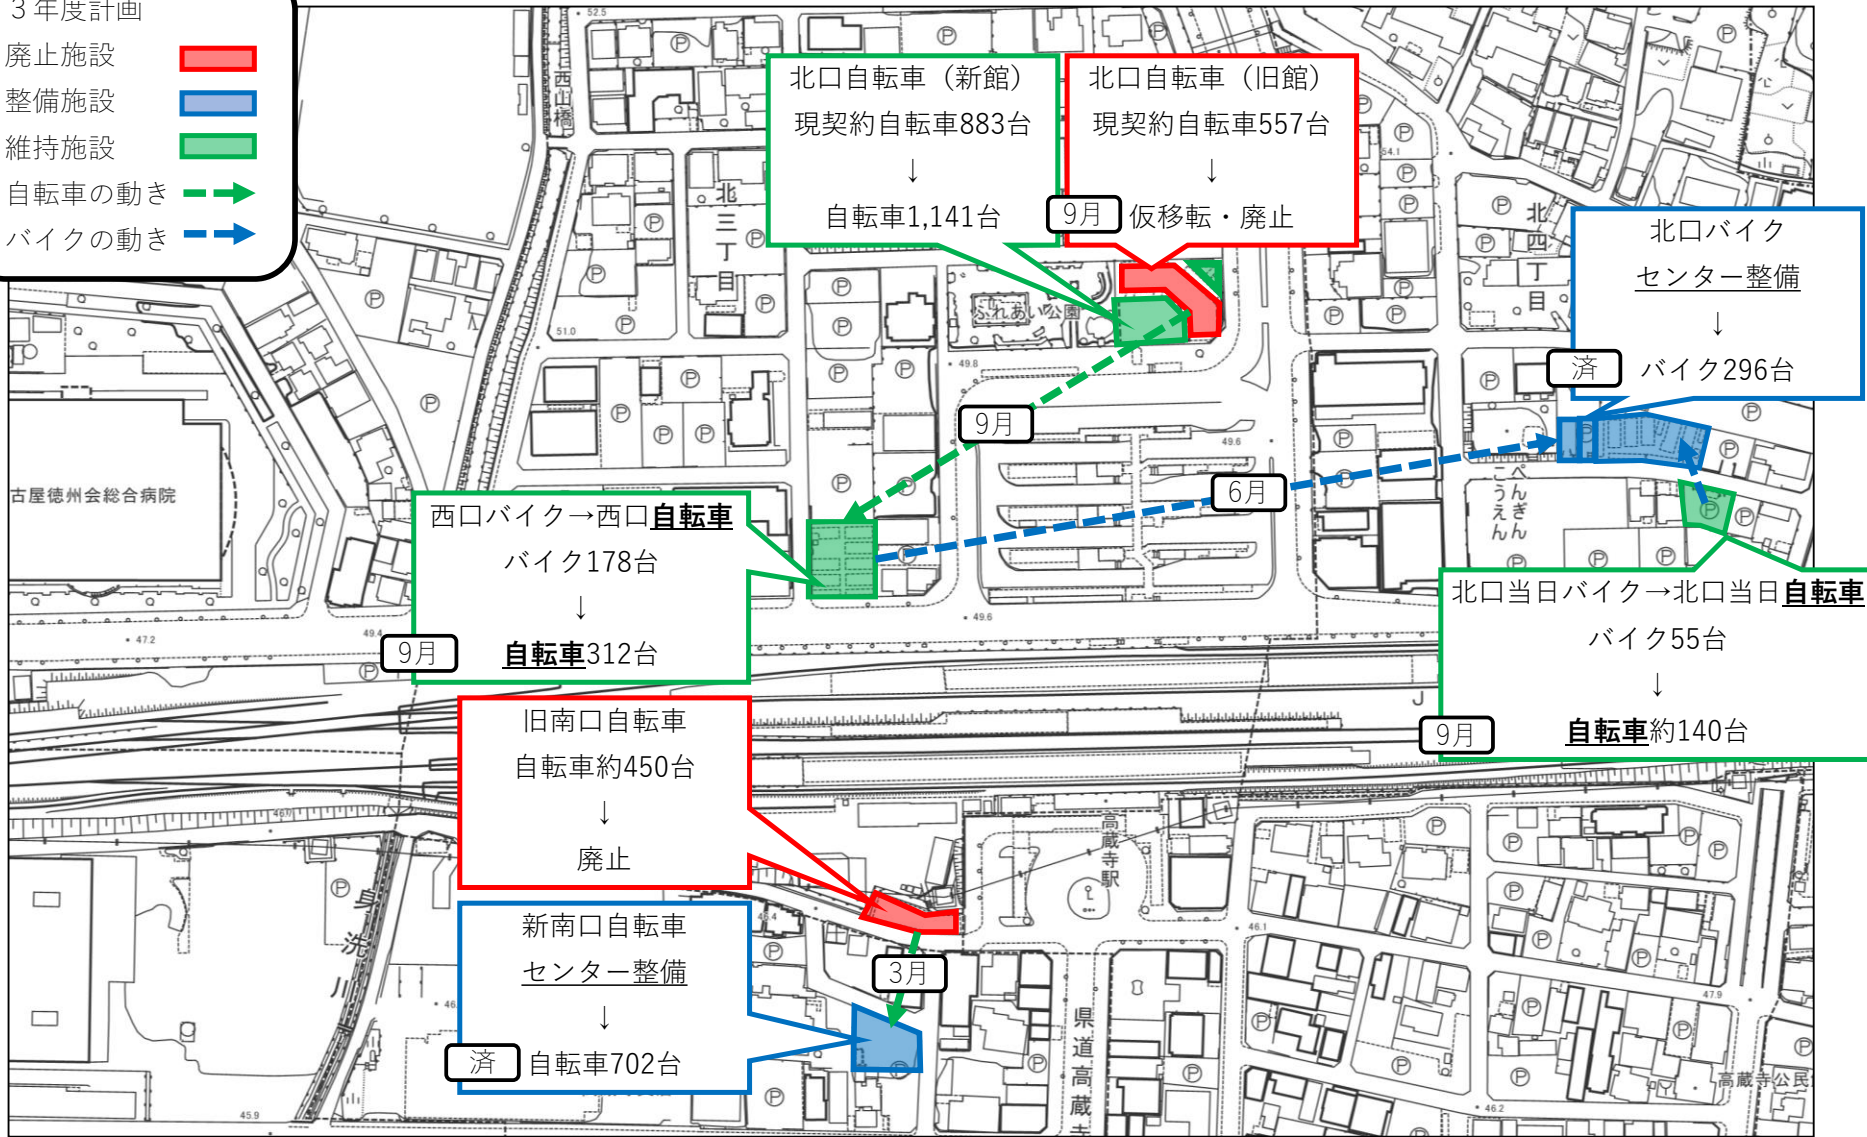

# 高蔵寺駅周辺自転車駐車場の取組について

R 3 年度計画

- 廃止施設 ■
- 整備施設 ■
- 維持施設 ■
- 自転車の動き →
- バイクの動き →

## 条例改正

- ・北口バイクを廃止する条例は令和3年6月1日施行、旧南口自転車を廃止する条例は令和3年7月8日に施行
- ・北口当日バイクと西口バイクを北口当日自転車と西口自転車に変更する条例は令和3年8月16日に施行