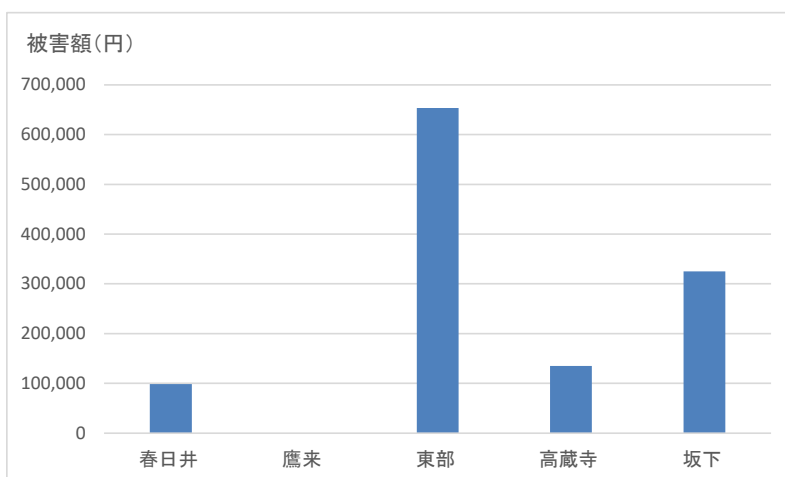

4 地域別の被害状況

・地区ごとの主な町名は次のとおりです。

春日井地区：宗法町等

鷹来地区：上田楽町、桃山町等

東部地区：北城町、大泉寺町等

高蔵寺地区：木附町、玉野町等

坂下地区：神屋町、廻間町等

※ 味美地区、勝川地区、南部地区、中部地区、ニュータウン地区は被害無し。