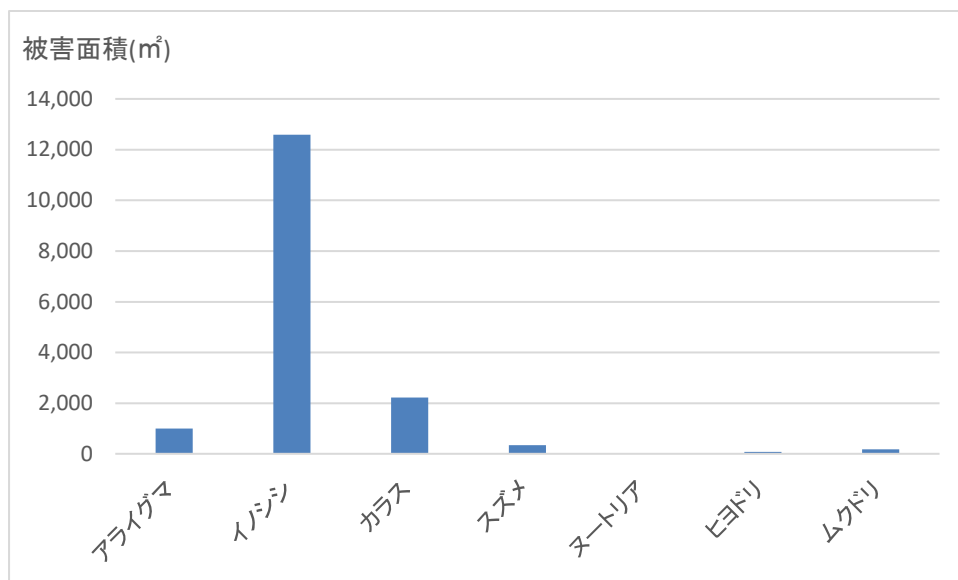

## 春日井市における野生鳥獣による農作物被害の状況（2018年度）

### 1 2018年度の被害状況

指標	調査結果
被害面積	16,502 m <sup>2</sup>
被害量	4,081kg
被害金額	1,211,691 円

### 2 鳥獣種別の被害状況

・2018年度の鳥獣種別の被害金額は、イノシシによるものが最大でした。

### 3 農作物区分別の被害状況

・農作物区分別の2018年度被害金額は、果樹が最も多く727千円、次いで野菜329千円、稲156千円でした。