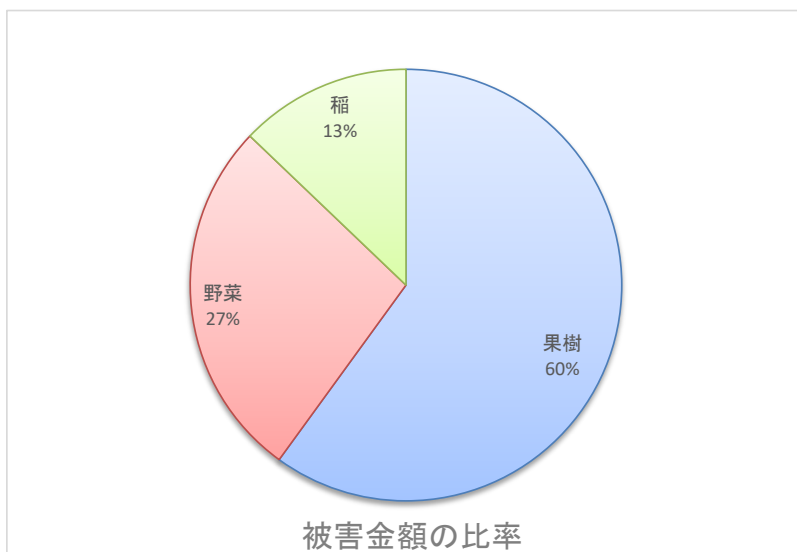

3 農作物区分別の被害状況

・農作物区分別の2018年度被害金額は、果樹が最も多く727千円、次いで野菜329千円、稲156千円でした。