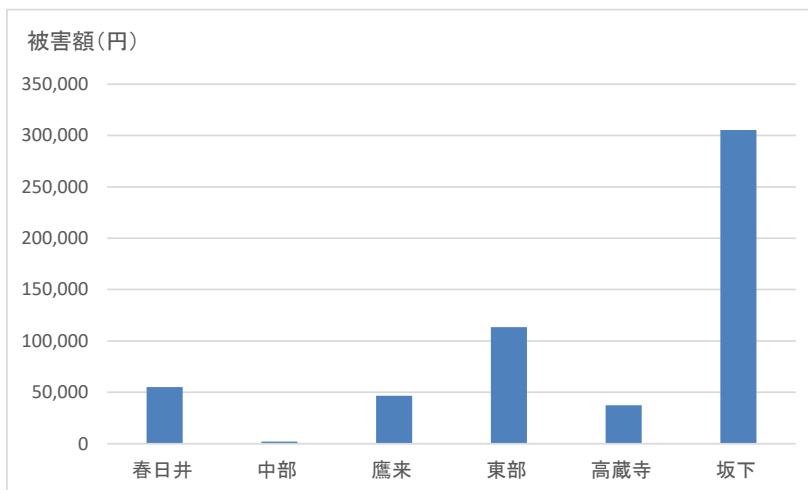

春日井市における野生鳥獣による農作物被害の状況（2019年度）

1 2019年度の被害状況

指標	調査結果	前年比（%）
被害面積	9,995 m ²	61%
被害量	1,853kg	45%
被害金額	560,031 円	46%

・前年比で被害面積、被害量、被害金額ともに減少しています。

2 鳥獣種別の被害状況

・2019年度の鳥獣種別の被害金額は、カラスによるものが最大でした。

3 農作物区分別の被害状況

・農作物区分別の2019年度被害金額は、果樹が最も多く246千円、次いで稲227千円、野菜87千円でした。

4 地域別の被害状況

・地区ごとの主な町名は次のとおりです。

春日井地区：宗法町等

中部地区：南下原町等

鷹来地区：上田楽町、桃山町等

東部地区：東山町、大泉寺町等

高蔵寺地区：木附町、細野町等

坂下地区：坂下町、廻間町等