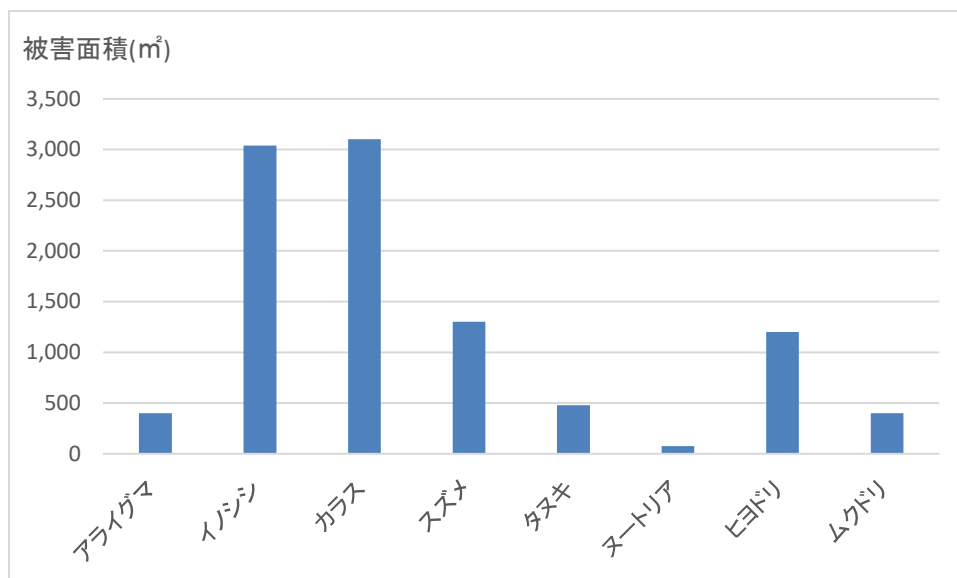

春日井市における野生鳥獣による農作物被害の状況（2019年度）

1 2019年度の被害状況

指標	調査結果	前年比（%）
被害面積	9,995 m ²	61%
被害量	1,853kg	45%
被害金額	560,031 円	46%

・前年比で被害面積、被害量、被害金額ともに減少しています。

2 鳥獣種別の被害状況

・2019年度の鳥獣種別の被害金額は、カラスによるものが最大でした。

3 農作物区分別の被害状況

・農作物区分別の2019年度被害金額は、果樹が最も多く246千円、次いで稲227千円、野菜87千円でした。

4 地域別の被害状況

・地区ごとの主な町名は次のとおりです。

春日井地区：宗法町等

中部地区：南下原町等

鷹来地区：上田楽町、桃山町等

東部地区：東山町、大泉寺町等

高蔵寺地区：木附町、細野町等

坂下地区：坂下町、廻間町等

※ 味美地区、勝川地区、南部地区、ニュータウン地区は被害無し。