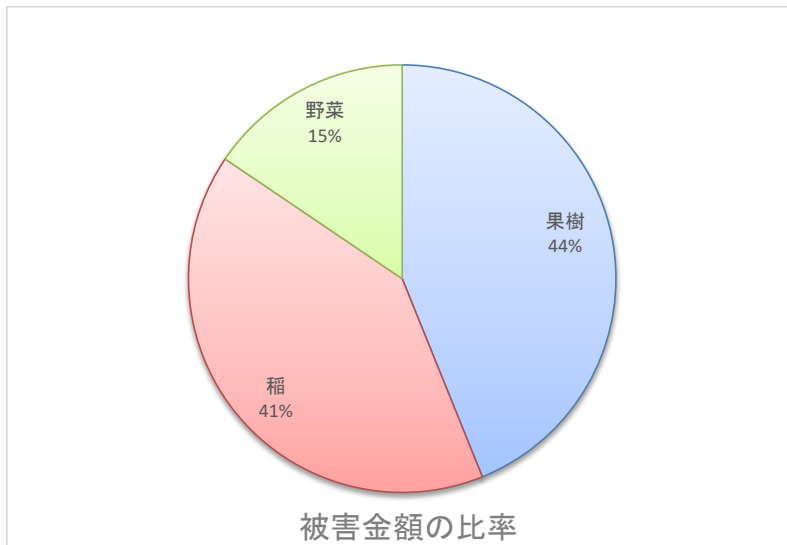

春日井市における野生鳥獣による農作物被害の状況（2019年度）

1 2019年度の被害状況

指標	調査結果	前年比（%）
被害面積	9,995 m ²	61%
被害量	1,853kg	45%
被害金額	560,031 円	46%

・前年比で被害面積、被害量、被害金額ともに減少しています。

2 鳥獣種別の被害状況

・2019年度の鳥獣種別の被害金額は、カラスによるものが最大でした。

3 農作物区分別の被害状況

・農作物区分別の2019年度被害金額は、果樹が最も多く246千円、次いで稲227千円、野菜87千円でした。

4 地域別の被害状況

・地区ごとの主な町名は次のとおりです。

春日井地区：宗法町等

中部地区：南下原町等

鷹来地区：上田楽町、桃山町等

東部地区：東山町、大泉寺町等

高蔵寺地区：木附町、細野町等

坂下地区：坂下町、廻間町等

※ 味美地区、勝川地区、南部地区、ニュータウン地区は被害無し。