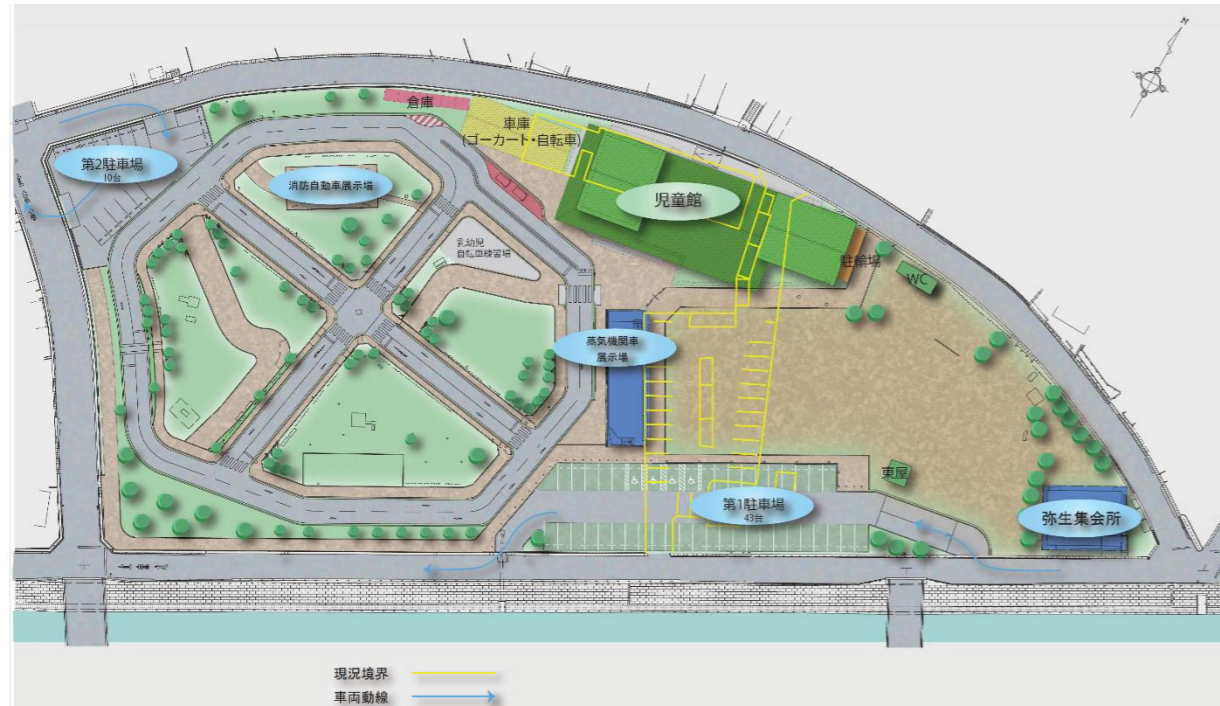

交通児童遊園再整備について

1 交通児童遊園の概要

- (1) 場 所 春日井市弥生町2丁目70番地
- (2) 開設年月日 昭和45年5月12日

2 交通児童遊園再整備基本設計

(1) 配置計画