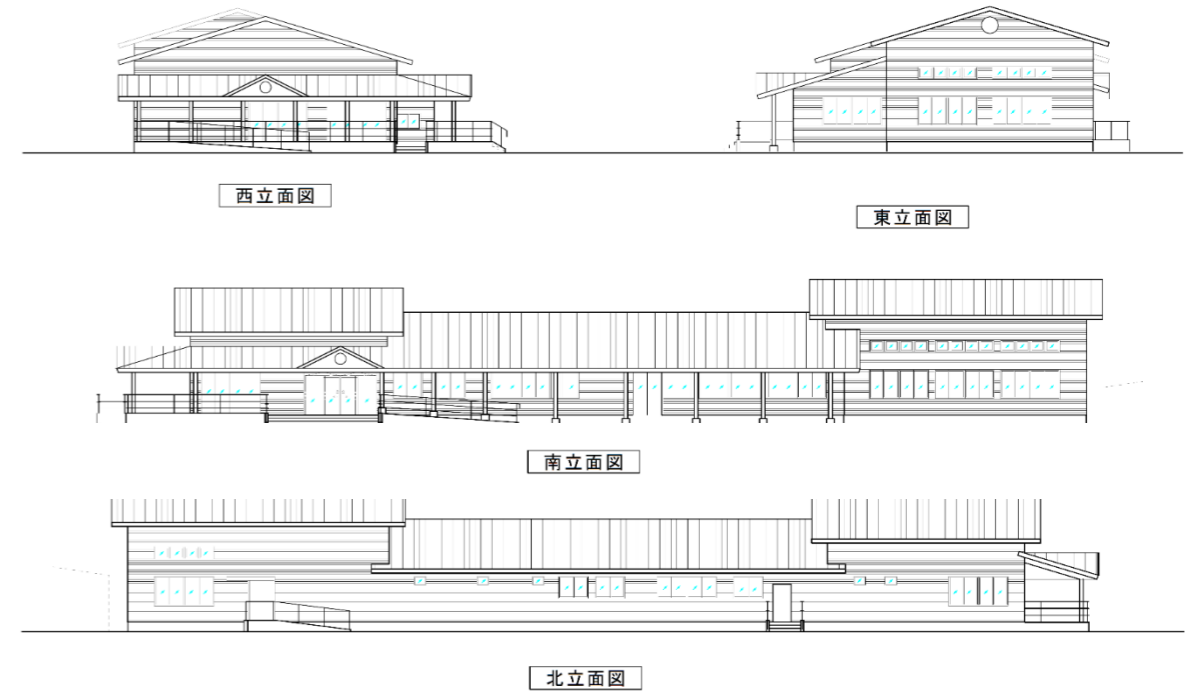

(3) 立面図

※配置計画、児童館の設計は、実施設計において変更が生じる場合があります。

3 建替え中の代替機能

(1) レディヤン春日井の利用

1. ア 未就園児を対象に児童館がない地域で実施している、子育てサポートキャラバン隊（出張子育て支援サロン・子育て相談）の実施
2. イ 放課後に職員を配置しての、定期的な小学生の居場所事業の実施

(2) 市役所での相談の実施

保育士等の専門職員配置による相談体制の確保

(3) 市図書館の案内

小学生の学習室として、市図書館学習室の周知

4 今後のスケジュール（予定）

令和3年度	実施設計
令和4年3月22日～	閉園
令和4年度	解体及び建設工事
令和5年度	開設