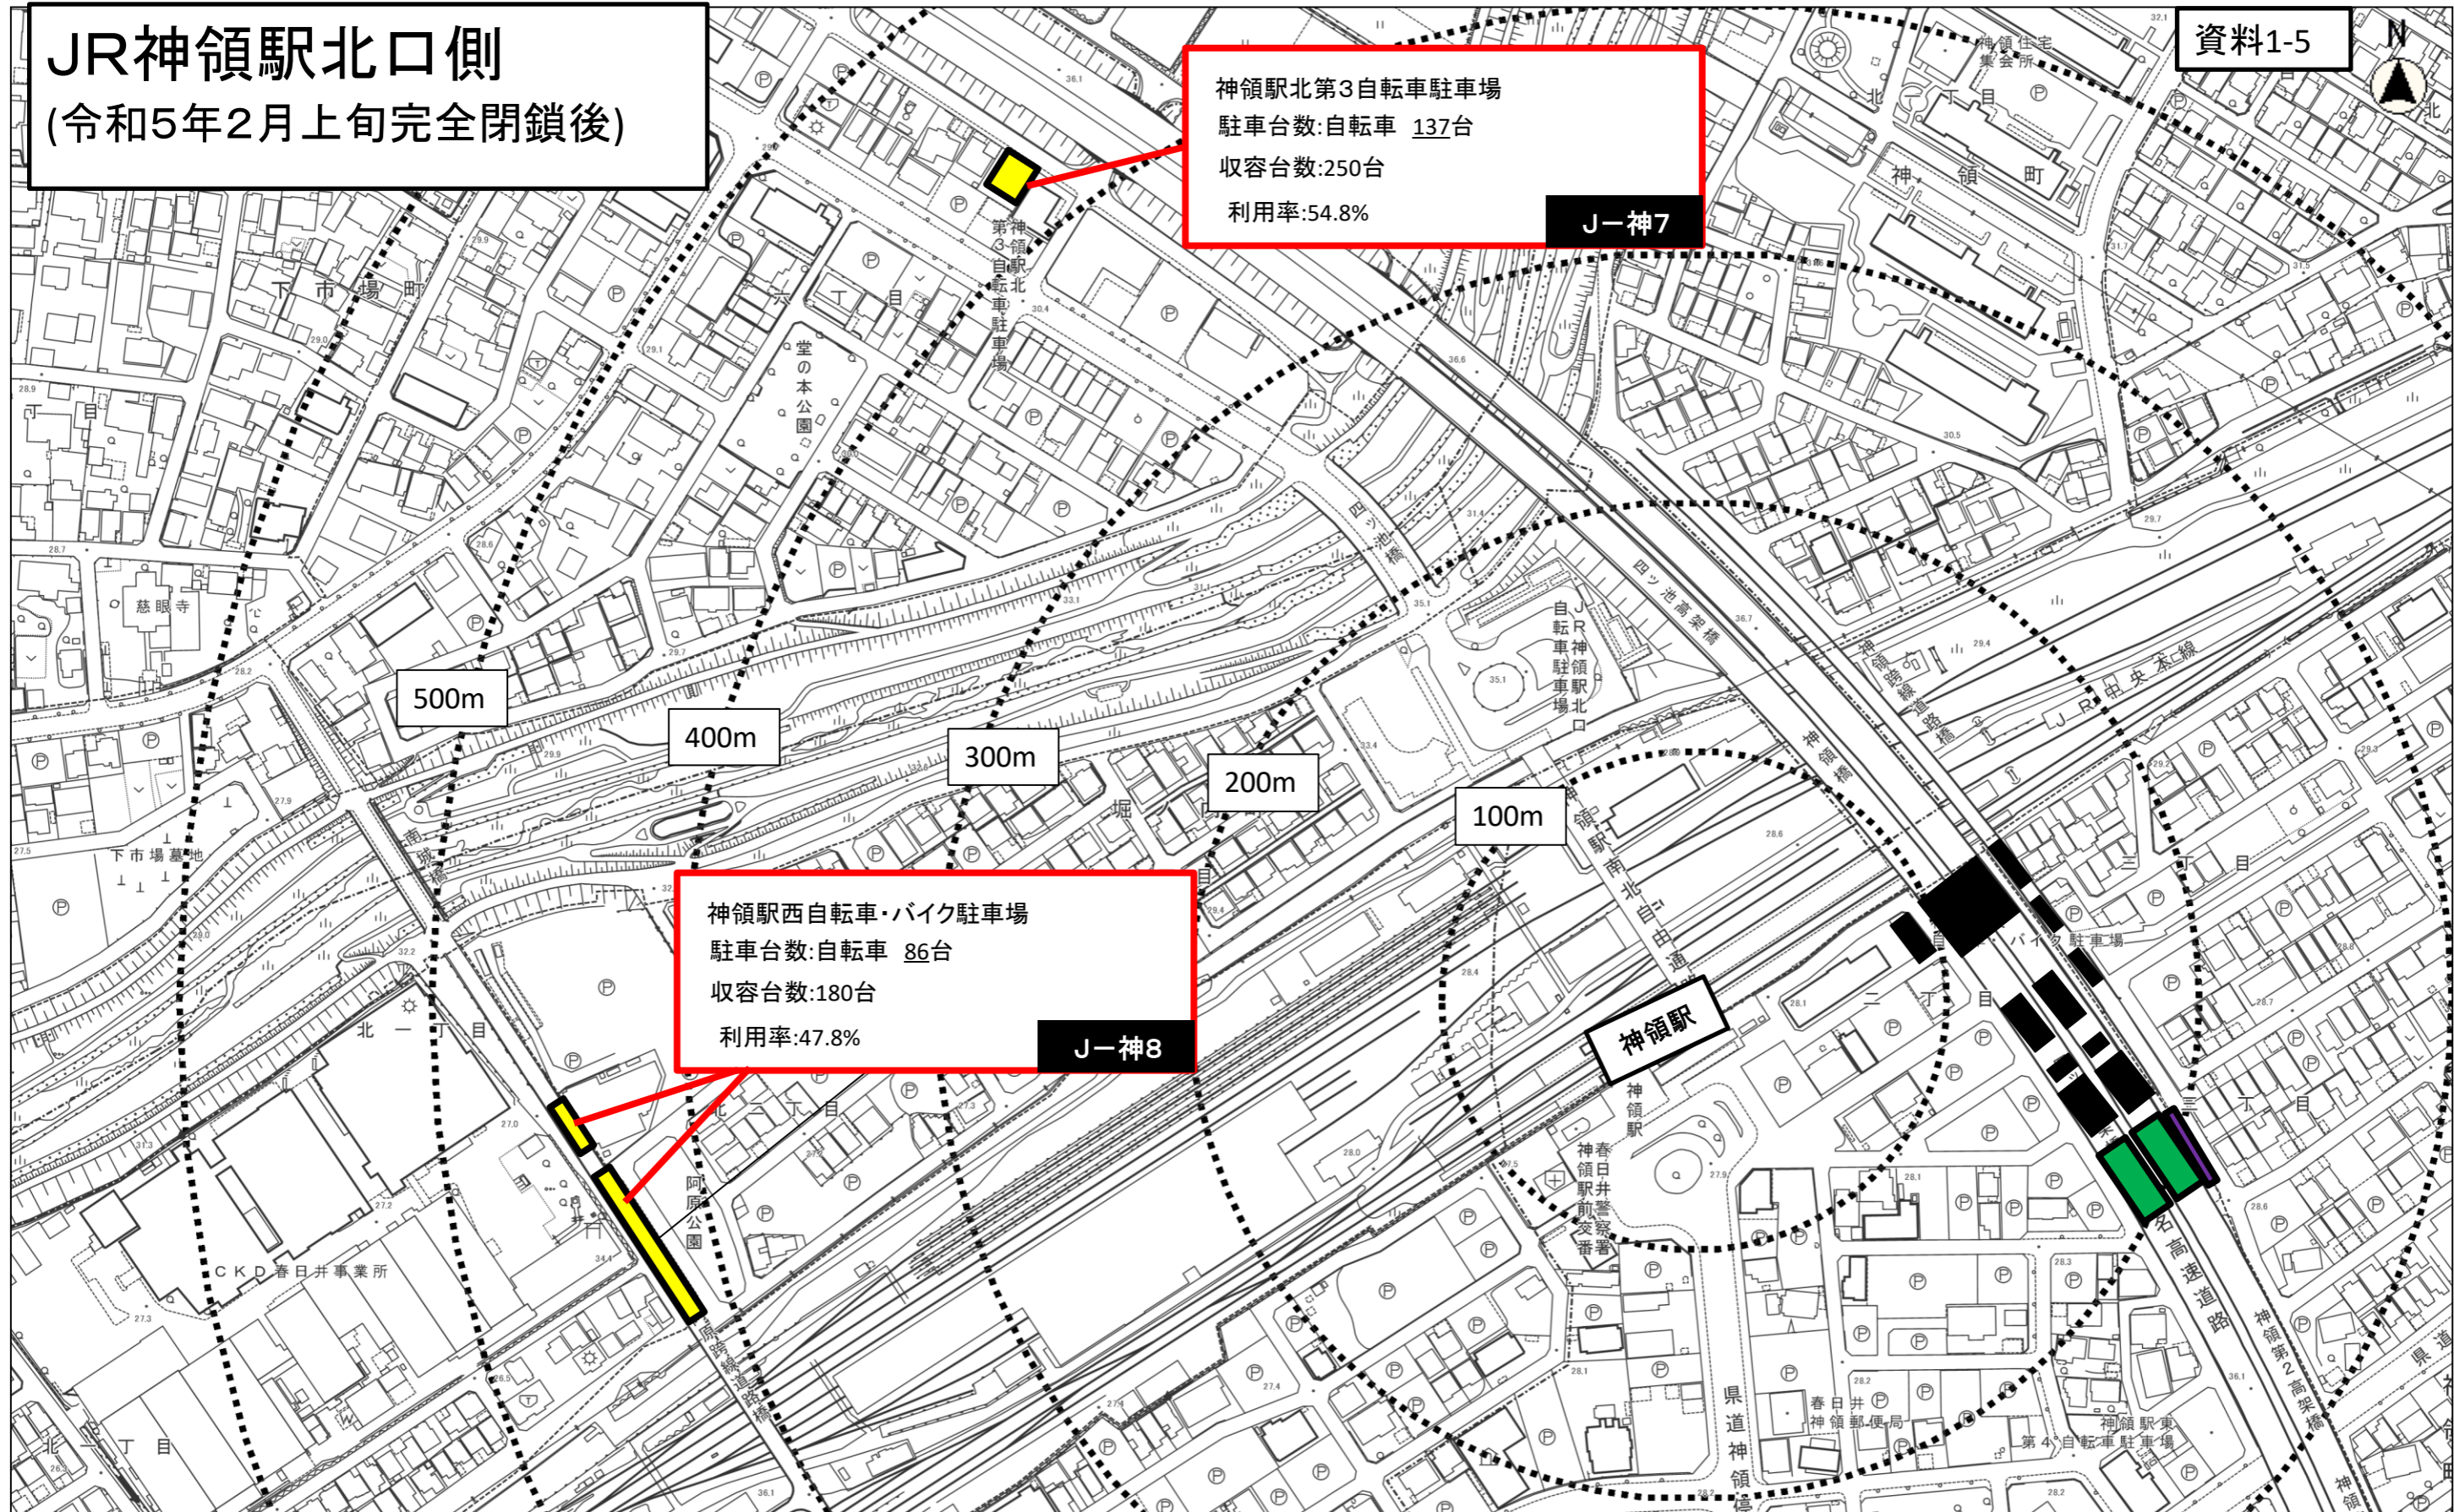

JR神領駅北口側 (令和5年2月上旬完全閉鎖後)

資料1-5

神領北第3自転車駐車場
 駐車台数:自転車 137台
 収容台数:250台
 利用率:54.8%

J-神7

神領駅西自転車・バイク駐車場
 駐車台数:自転車 86台
 収容台数:180台
 利用率:47.8%

J-神8

神領駅

- 有料化工事のため閉鎖
- 市営無料自転車等駐車場
- 自転車駐車場

駐車台数
 下線が引かれた数字: R4.10.31時点の駐車台数
 かつがついた数字: 閉鎖駐車場からの移動台数
 (例) 12+(30): R4.10.31時点で12台駐車されており、閉鎖駐車場からの移動台数が30台。
 (200): 閉鎖駐車場からの移動台数200台。R4.10.31時点では開設されていない駐車場。