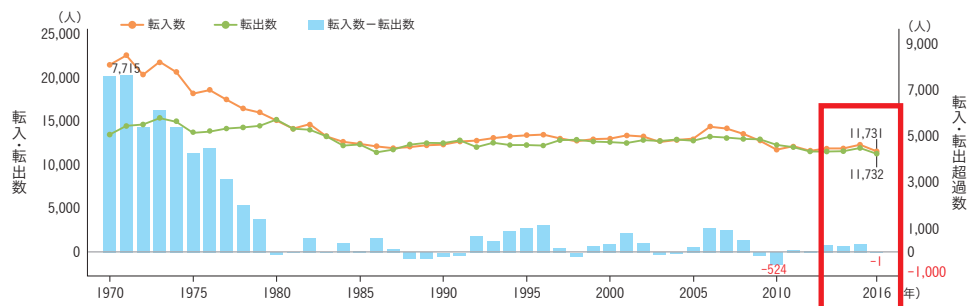

## 訂正箇所

15ページ掲載の【図表8】と【図表9】において2015年の数値を訂正

誤

【図表8】出生数・死亡数の推移(出典:住民基本台帳(各年1～12月分))

正

【図表8】出生数・死亡数の推移(出典:住民基本台帳(各年1～12月分))

【図表9】転入数・転出数の推移(出典:住民基本台帳(各年1～12月分))

【図表9】転入数・転出数の推移(出典:住民基本台帳(各年1～12月分))