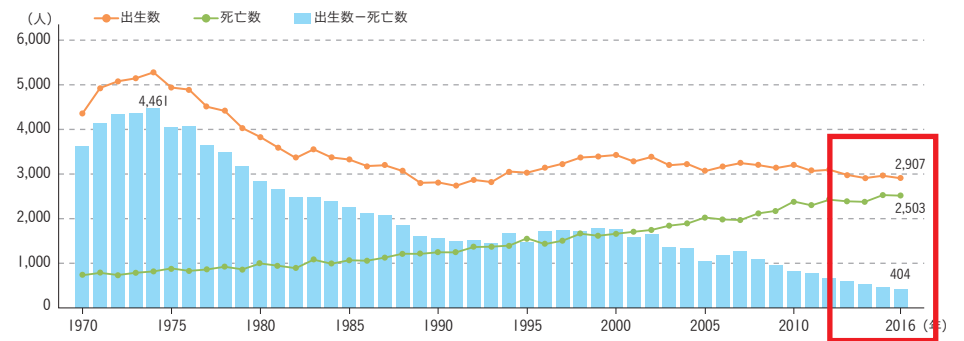

## 訂正箇所

15ページ掲載の【図表8】と【図表9】において2015年の数値を訂正

誤

【図表8】出生数・死亡数の推移(出典:住民基本台帳(各年1～12月分))

正

【図表8】出生数・死亡数の推移(出典:住民基本台帳(各年1～12月分))

【図表9】転入数・転出数の推移(出典:住民基本台帳(各年1～12月分))

【図表9】転入数・転出数の推移(出典:住民基本台帳(各年1～12月分))