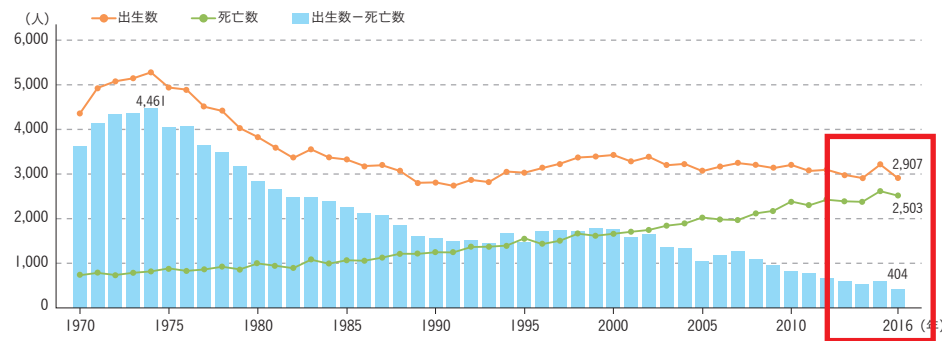

第六次春日井市総合計画の訂正について

住民基本台帳の統計数値に一部訂正がありましたので、お詫びし本計画の一部図表を訂正いたします。

訂正箇所

15ページ掲載の【図表8】と【図表9】において2015年の数値を訂正

誤

【図表8】出生数・死亡数の推移(出典:住民基本台帳(各年1～12月分))