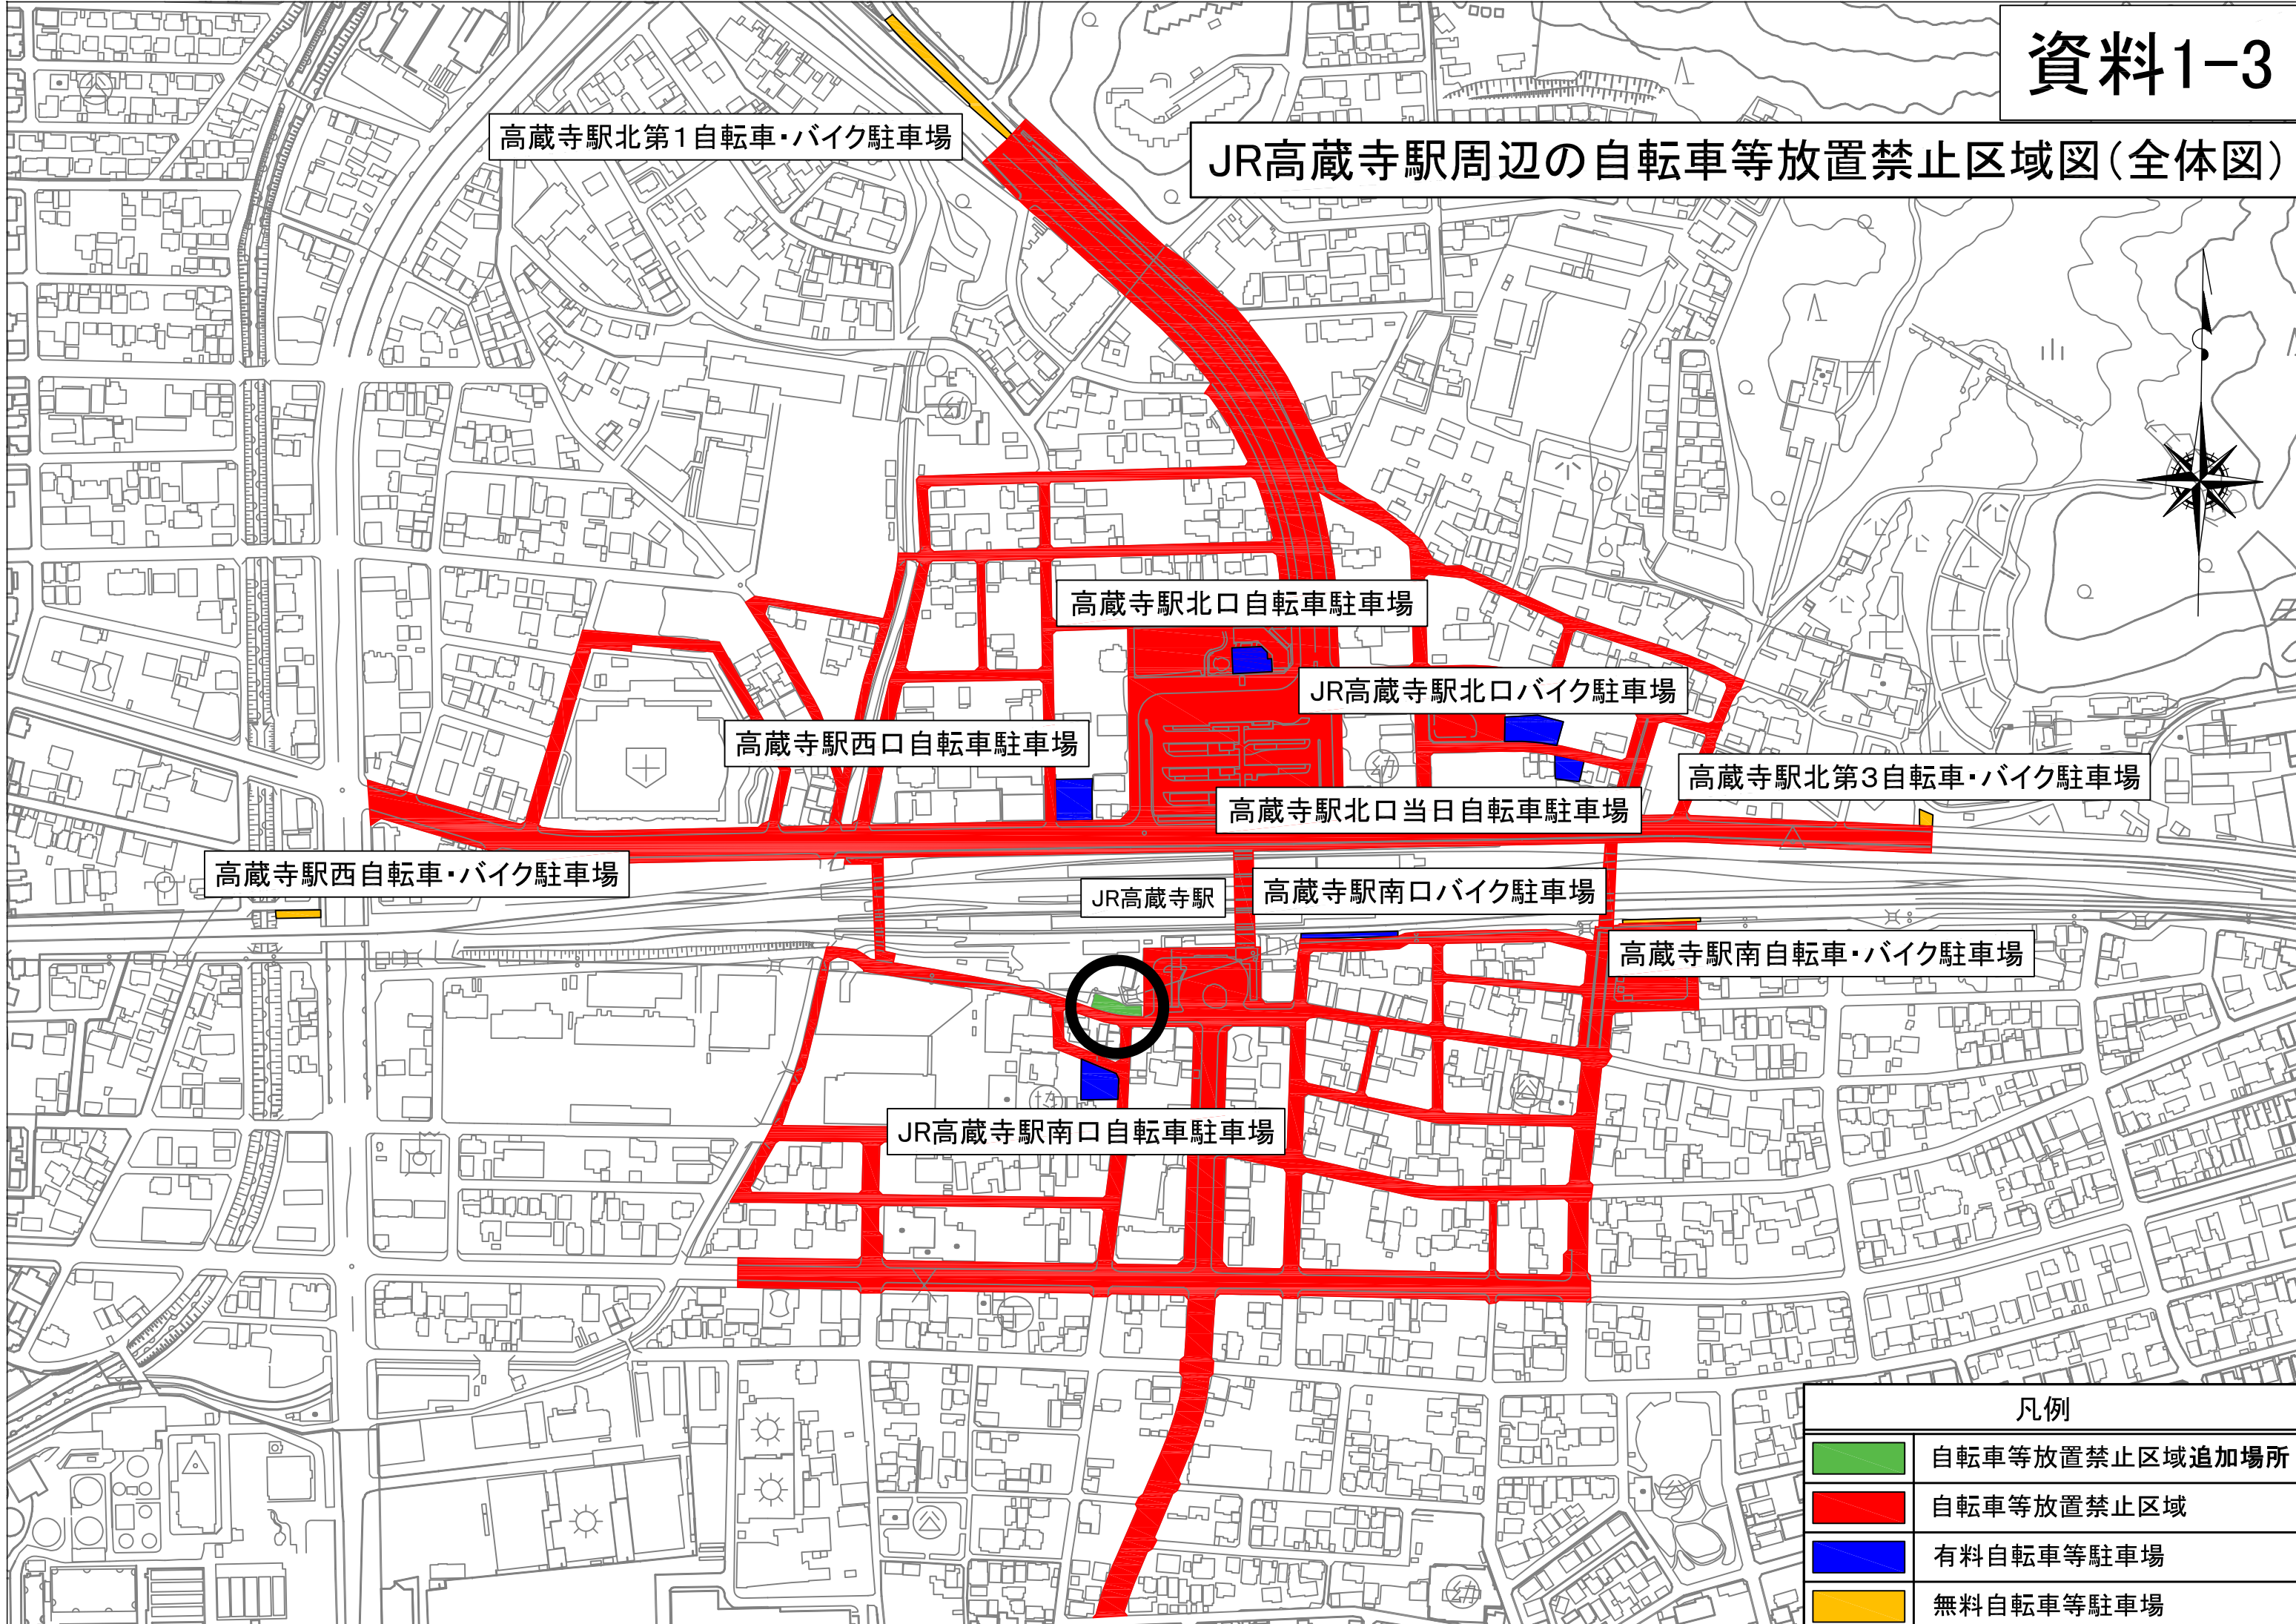

JR高蔵寺駅周辺の自転車等放置禁止区域図(全体図)

高蔵寺駅北第1自転車・バイク駐車場

高蔵寺駅北口自転車駐車場

JR高蔵寺駅北口バイク駐車場

高蔵寺駅西口自転車駐車場

高蔵寺駅北口当日自転車駐車場

高蔵寺駅北第3自転車・バイク駐車場

高蔵寺駅西自転車・バイク駐車場