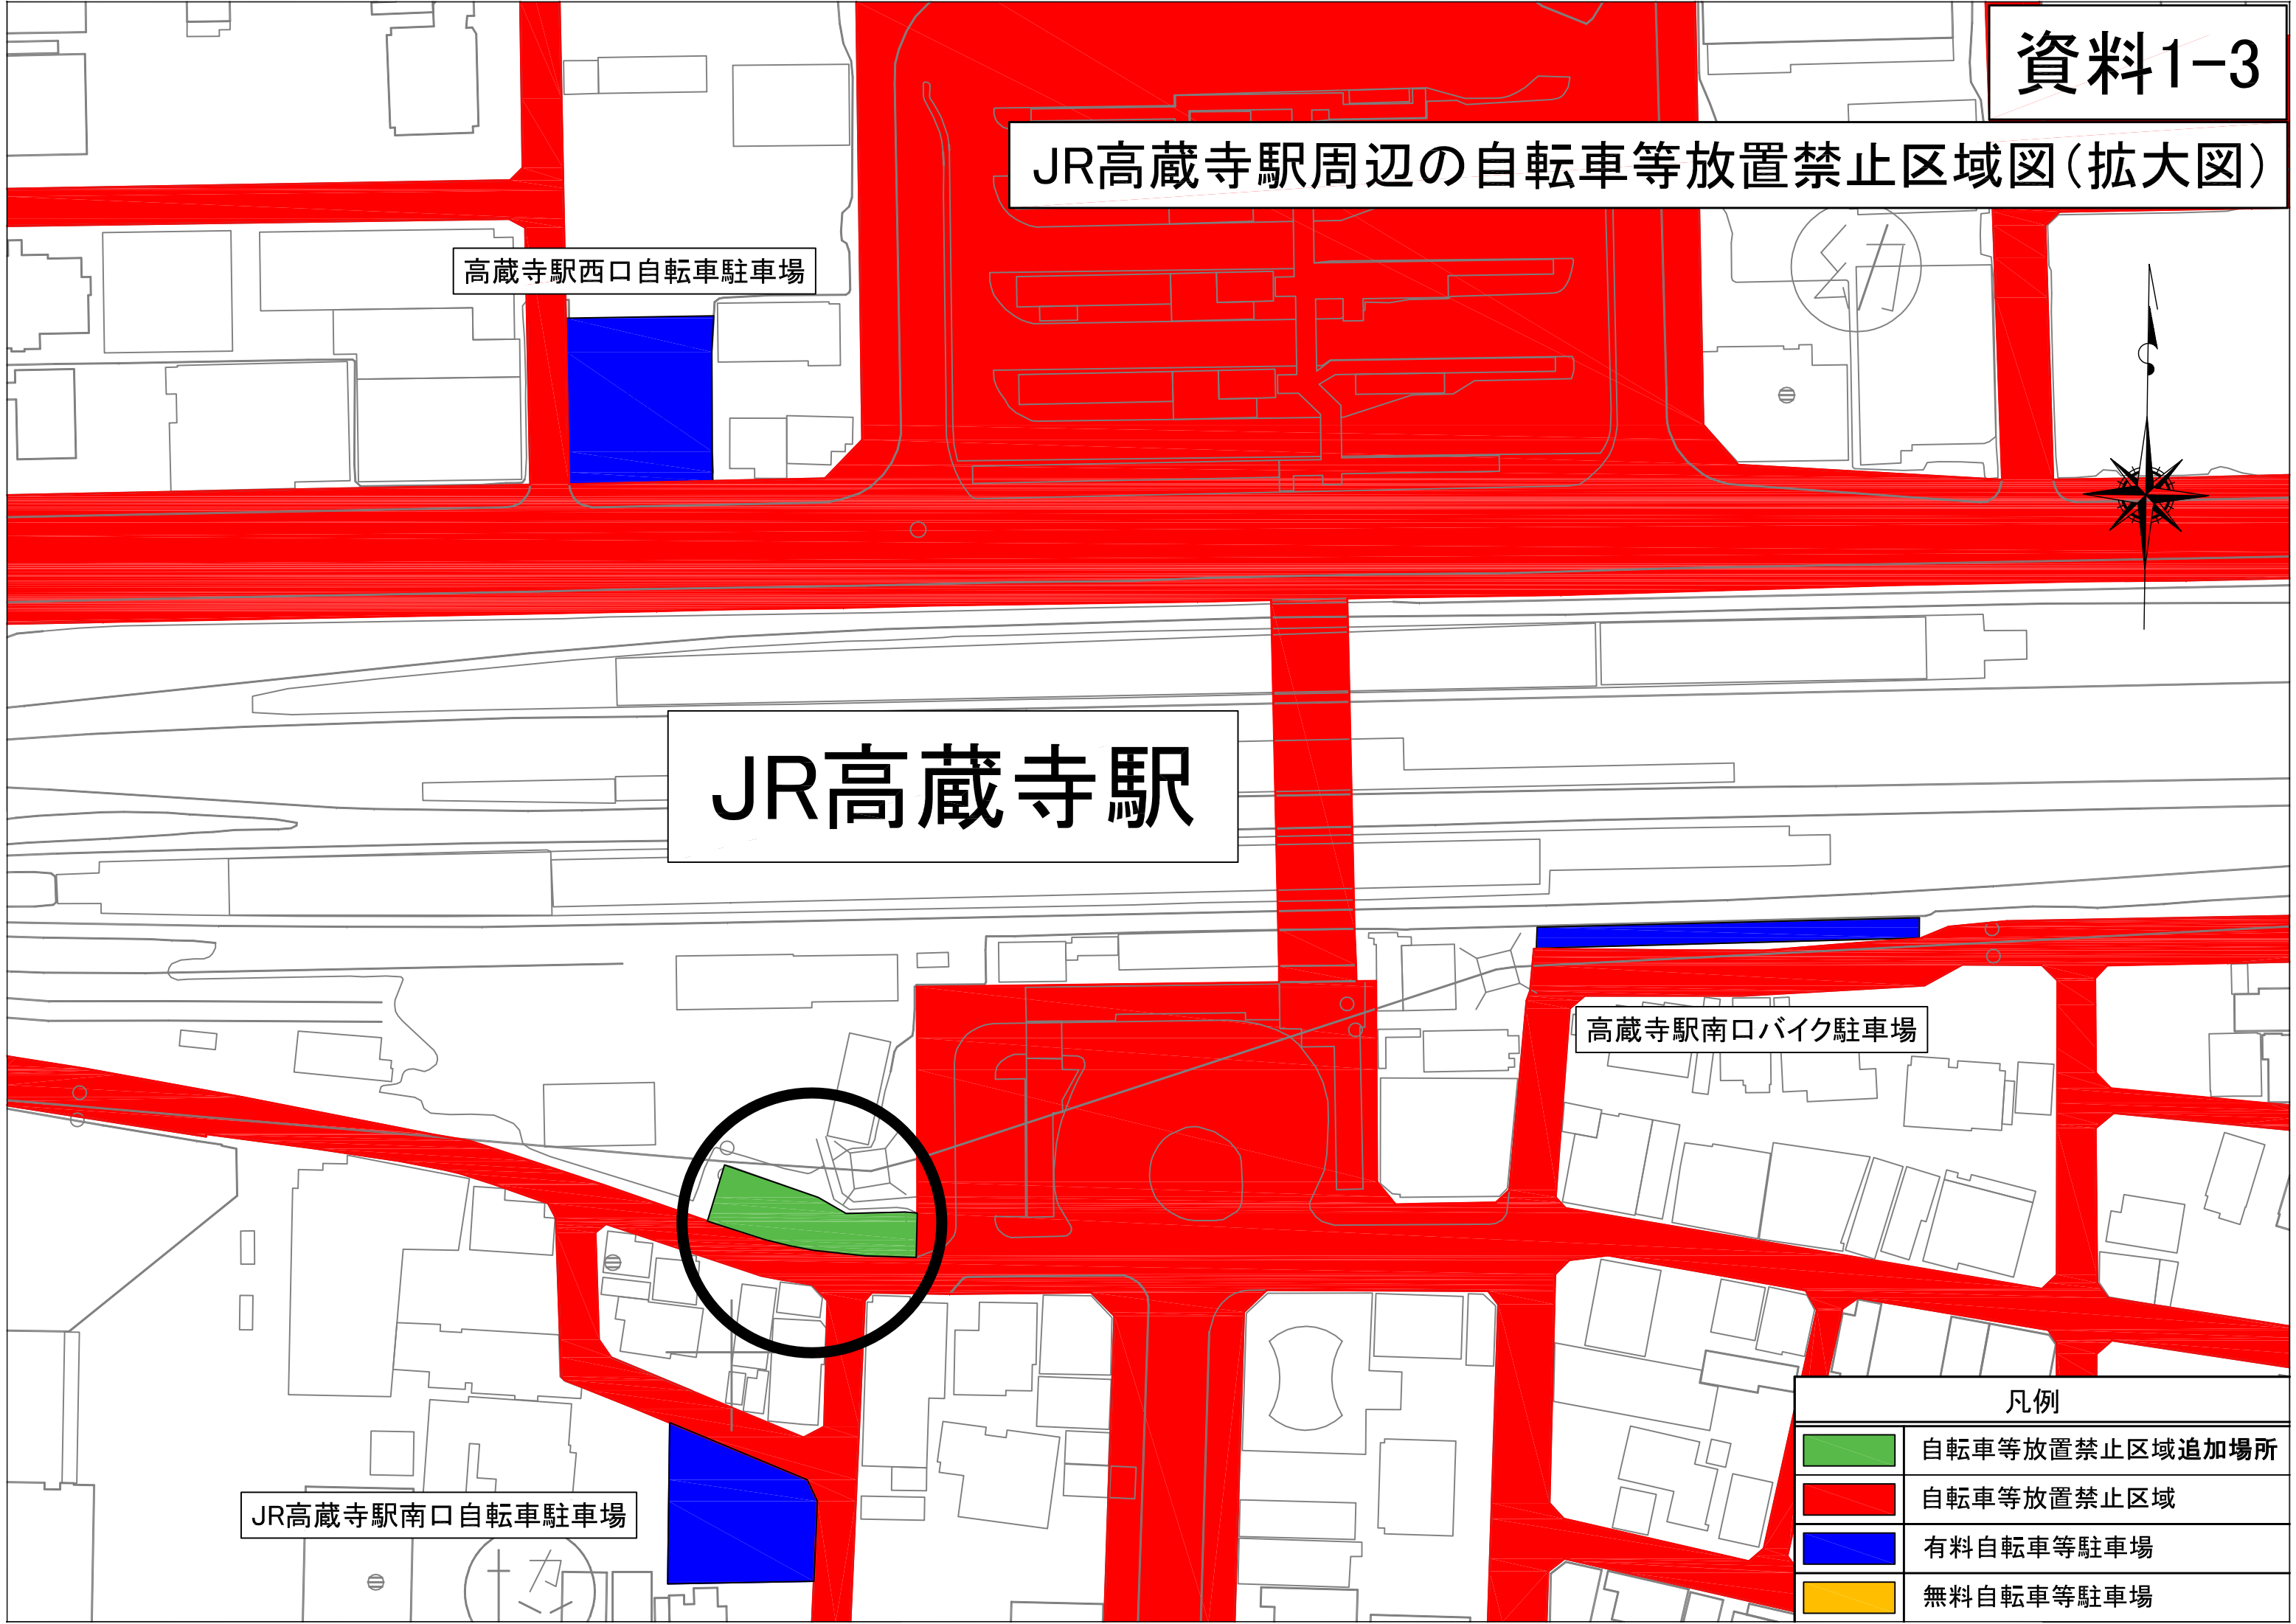

JR高蔵寺駅周辺の自転車等放置禁止区域図(拡大図)

高蔵寺駅西口自転車駐車場

JR高蔵寺駅

高蔵寺駅南口バイク駐車場

JR高蔵寺駅南口自転車駐車場

凡例	
	自転車等放置禁止区域追加場所
	自転車等放置禁止区域
	有料自転車等駐車場
	無料自転車等駐車場