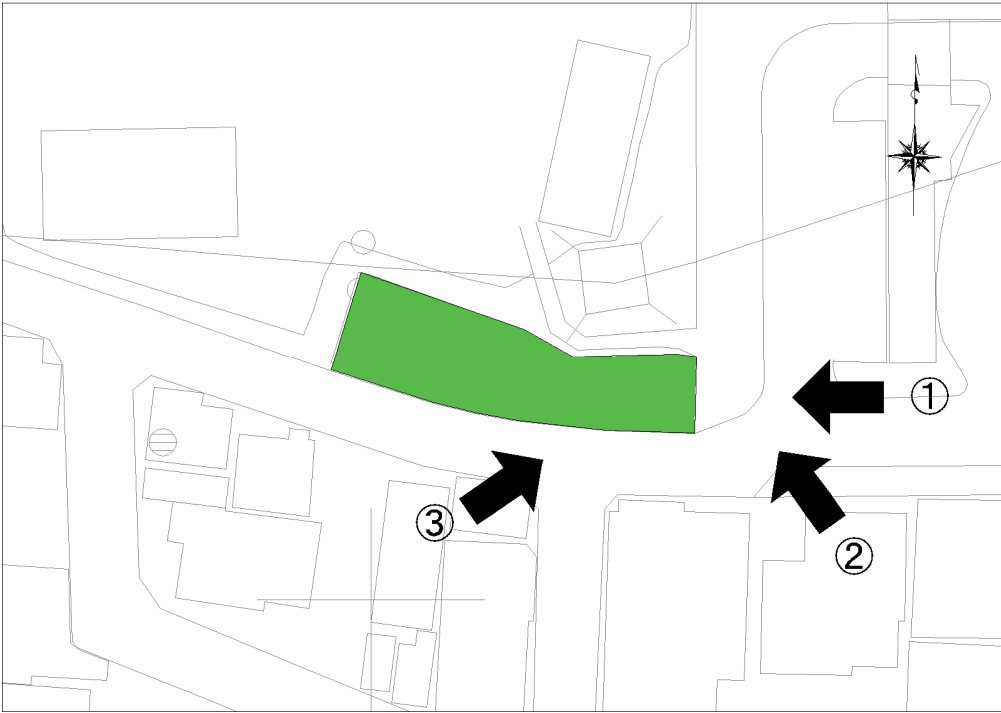

現地写真

1. 写真撮影位置

2. 写真一覧

(撮影日：令和5年8月1日)

番号	写真
①	<p>A photograph of a street scene. A green polygon is overlaid on the pavement, indicating the area shown in the site plan. The scene includes buildings, utility poles, and a clear sky.</p>

②

③