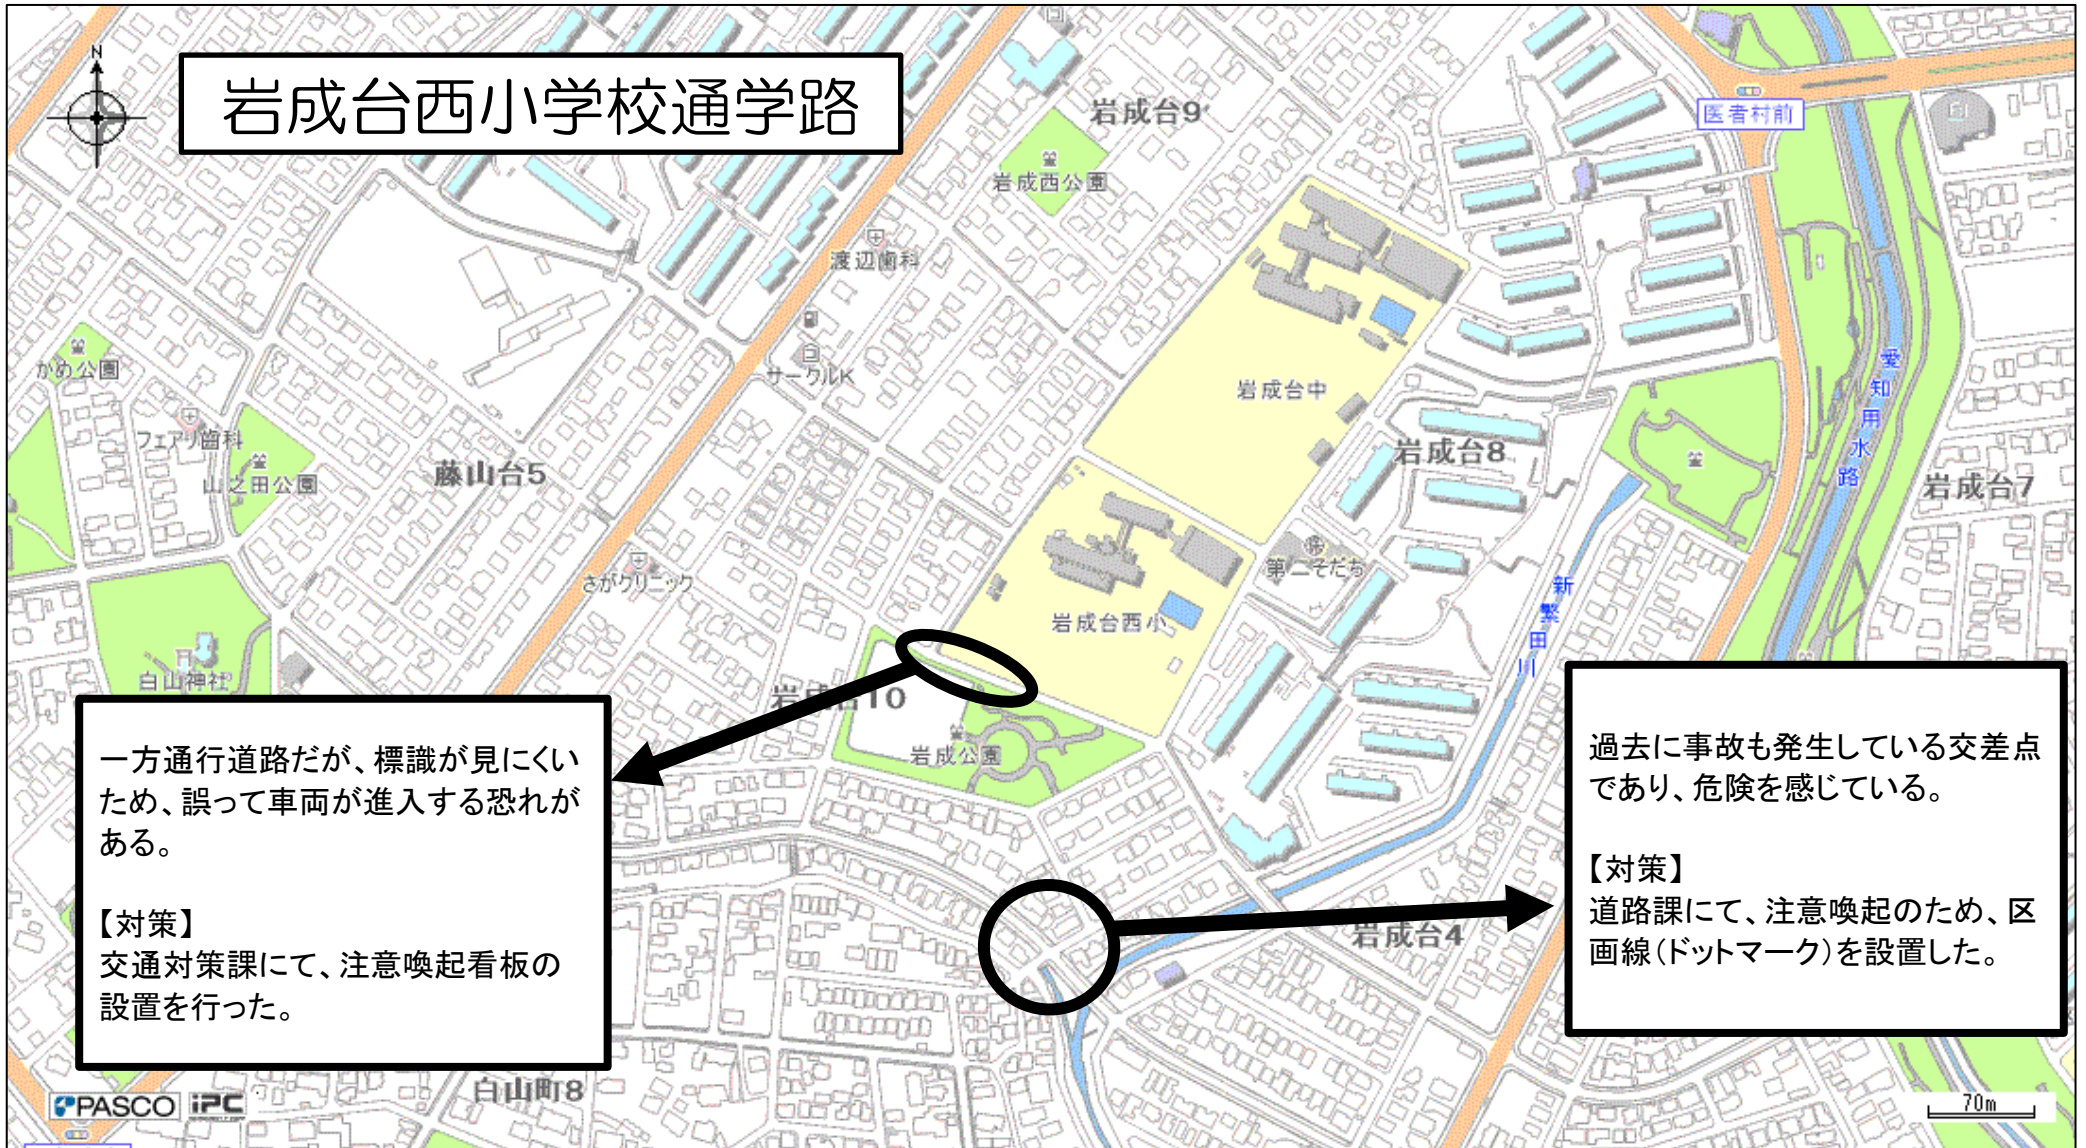

岩成台西小学校通学路

一方通行道路だが、標識が見にくい
ため、誤って車両が進入する恐れが
ある。

【対策】
交通対策課にて、注意喚起看板の
設置を行った。

過去に事故も発生している交差点
であり、危険を感じている。

【対策】
道路課にて、注意喚起のため、区
画線(ドットマーク)を設置した。