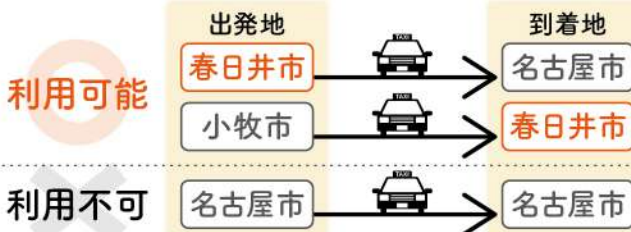

お問い合わせの多いご質問

1 春日井市外でも利用できますか？

出発地か到着地のいずれかが春日井市内である必要があります。